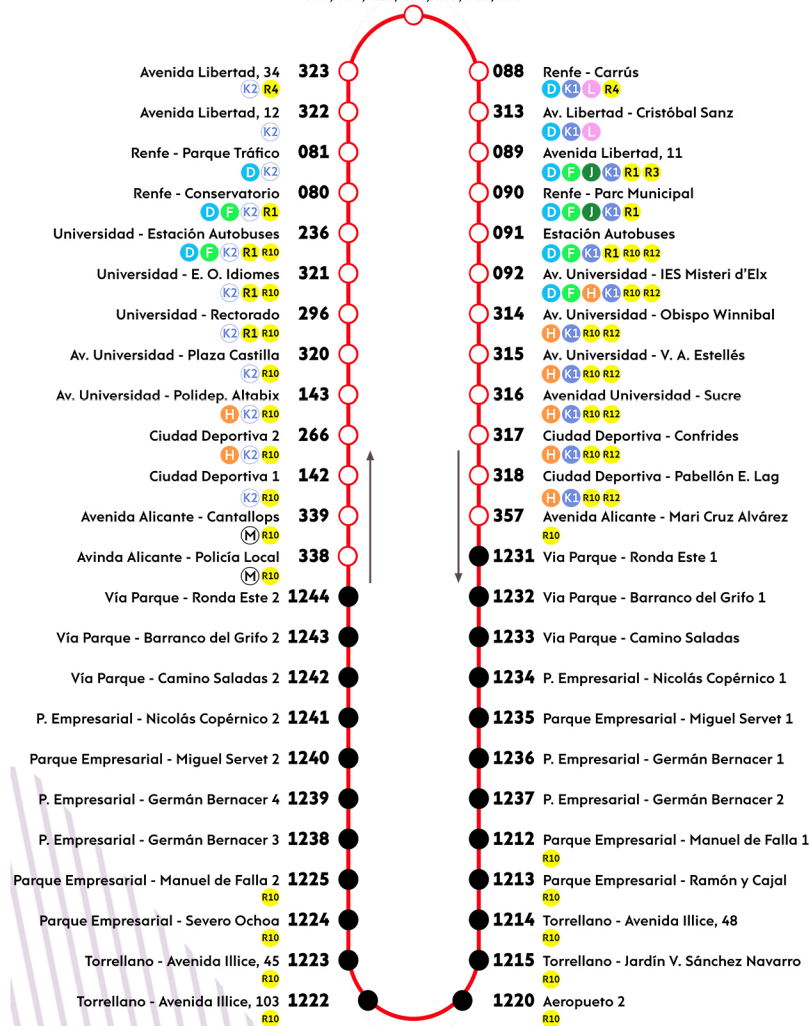

R11

ELCHE - PARQUE EMPRESARIAL TORRELLANO - AEROPUERTO

HORARIO INVIERNO

	Carrús (015)	Sector V (035)	Renfe-Carrús (088)	Est. Autobuses (091)	P. Empres. ida (212)	Torrellano (215)	Aeropuerto (220)	P. Empres. vta (225)	Univ.-Est. Aut. (236)
	4:50*		4:55*	5:00*	5:20*	5:25*			
		5:40*	5:42*	5:47*	6:05*	6:10*			
	5:55*		6:00*	6:05*	6:25*	6:30*			
	6:40		6:25	6:30					
		6:55							
	7:10		hasta		cada 15 minutos				
		7:25							
	7:40								
			12:00						
			12:00						
			hasta		cada 20 minutos				
			17:00						
			hasta						
			20:55						
			21:25	21:32	21:50	21:55	22:00	22:10	22:28**
	3:55*	3:58*	4:03*	4:12	4:20				
	5:40*	5:45*	5:50*	6:00	6:07				
	7:30*	7:35	7:41	8:00	8:07	8:15	8:30	8:47	
		8:55	9:01	9:20	9:27	9:35	9:50	10:07	
		10:15	10:21	10:40	10:47	10:55	11:10	11:27	
		11:35	11:41	12:00	12:07	12:15	12:30	12:47	
		12:55	13:01	13:20	13:27	13:35	13:50	14:07	
		14:15	14:21	14:40	14:47	14:55	15:10	15:27	
		15:35	15:41	16:00	16:07	16:15	16:30	16:47	
		16:55	17:01	17:20	17:27	17:35	17:50	18:07	
		18:15	18:21	18:40	18:47	18:55	19:10	19:27	
		19:35	19:41	20:00	20:07	20:15	20:30	20:47	
		20:55	21:01	21:20	21:27	21:35	21:50	22:05	

Horarios aproximados con todas las unidades en línea. *Salidas con prolongación a Arenales del Sol
Consulte los horarios de verano próximamente en www.uesa.es **Finalización en Toscar

R11

ELCHE - PARQUE EMPRESARIAL TORRELLANO - AEROPUERTO

Paradas según horario

RAMAL CARRÚS:
015, 207, 42, 43, 44, 45, 159
RAMAL SECTOR V:
033, 034, 128, 130, 305, 312, 306

Oficina de Atención al Usuario y Objetos Perdidos:
Travesía Alfredo Llopis, s/n
966 613 147 / 900 841 243

[@buselche](https://www.instagram.com/buselche)
info.elche@avanzagrupom.com
www.uesa.es

Esto es Elche