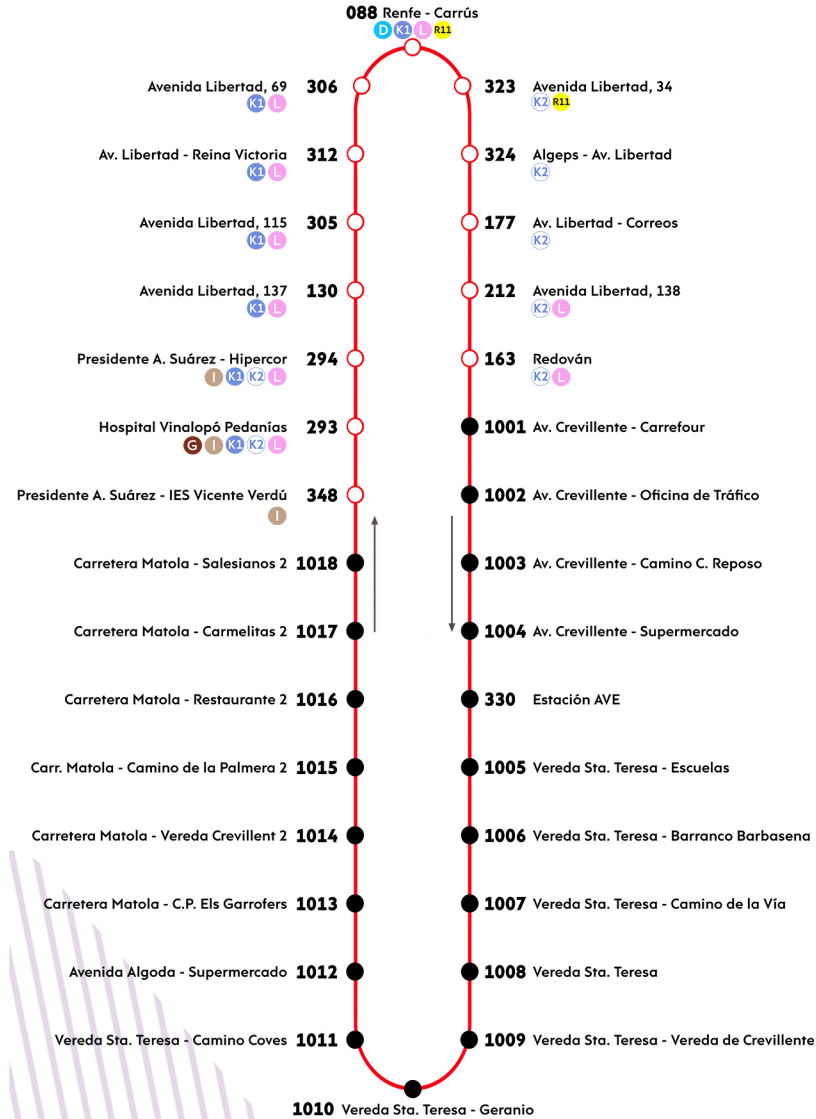

R4

ELCHE - ESTACIÓN A.V.E. ALGODA - MATOLA

HORARIO

Barxell (242)	Renfe-Carrús (088)	C.C.Carrefour (1001)	Oficina Tráfico (1002)	Estación AVE (330)	Algoda-Matola (1012)	Hosp.Vinalopó (293)
6:10	6:17	6:25	6:27	6:35	6:43	6:48
	7:00	7:10	7:12	7:20	7:30	7:37
	7:50	8:00	8:02	8:10	8:20	8:27
	8:40	8:50	8:52	9:00	9:10	9:17
	9:30	9:40	9:42	9:50	10:00	10:07
	10:20	10:30	10:32	10:40	10:50	10:57
	11:10	11:20	11:22	11:30	11:40	11:47
	12:00	12:10	12:12	12:20	12:30	12:37
	12:50	13:00	13:02	13:10	13:20	13:27
	13:40	13:50	13:52	14:00	14:10	14:17
	14:30	14:40	14:42	14:50	15:00	15:07
	15:20	15:30	15:32	15:40	15:50	15:57
	16:10	16:20	16:22	16:30	16:40	16:47
	17:02	17:13	17:15	17:25	17:33	17:40
	17:50	18:00	18:02	18:10	18:20	18:27
	18:40	18:50	18:52	19:00	19:10	19:17
	19:30	19:40	19:42	19:50	20:00	20:07
	20:20	20:30	20:32	20:40	20:50	20:57
	21:10	21:20	21:22	21:30	21:40	21:47
				21:45*		

* Salida directa desde estación AVE a Renfe-Carrús (088)
Consulte posibles refuerzos de salidas y llegadas AVE en www.auesa.es

R4

ELCHE - ESTACIÓN A.V.E. ALGODA - MATOLA

Oficina de Atención al Usuario y Objetos Perdidos:
Travesía Alfredo Llopis, s/n
@buselche
info.elche@avanzagrupom.com
966 613 147 / 900 841 243
www.auesa.es

Esto es Elche