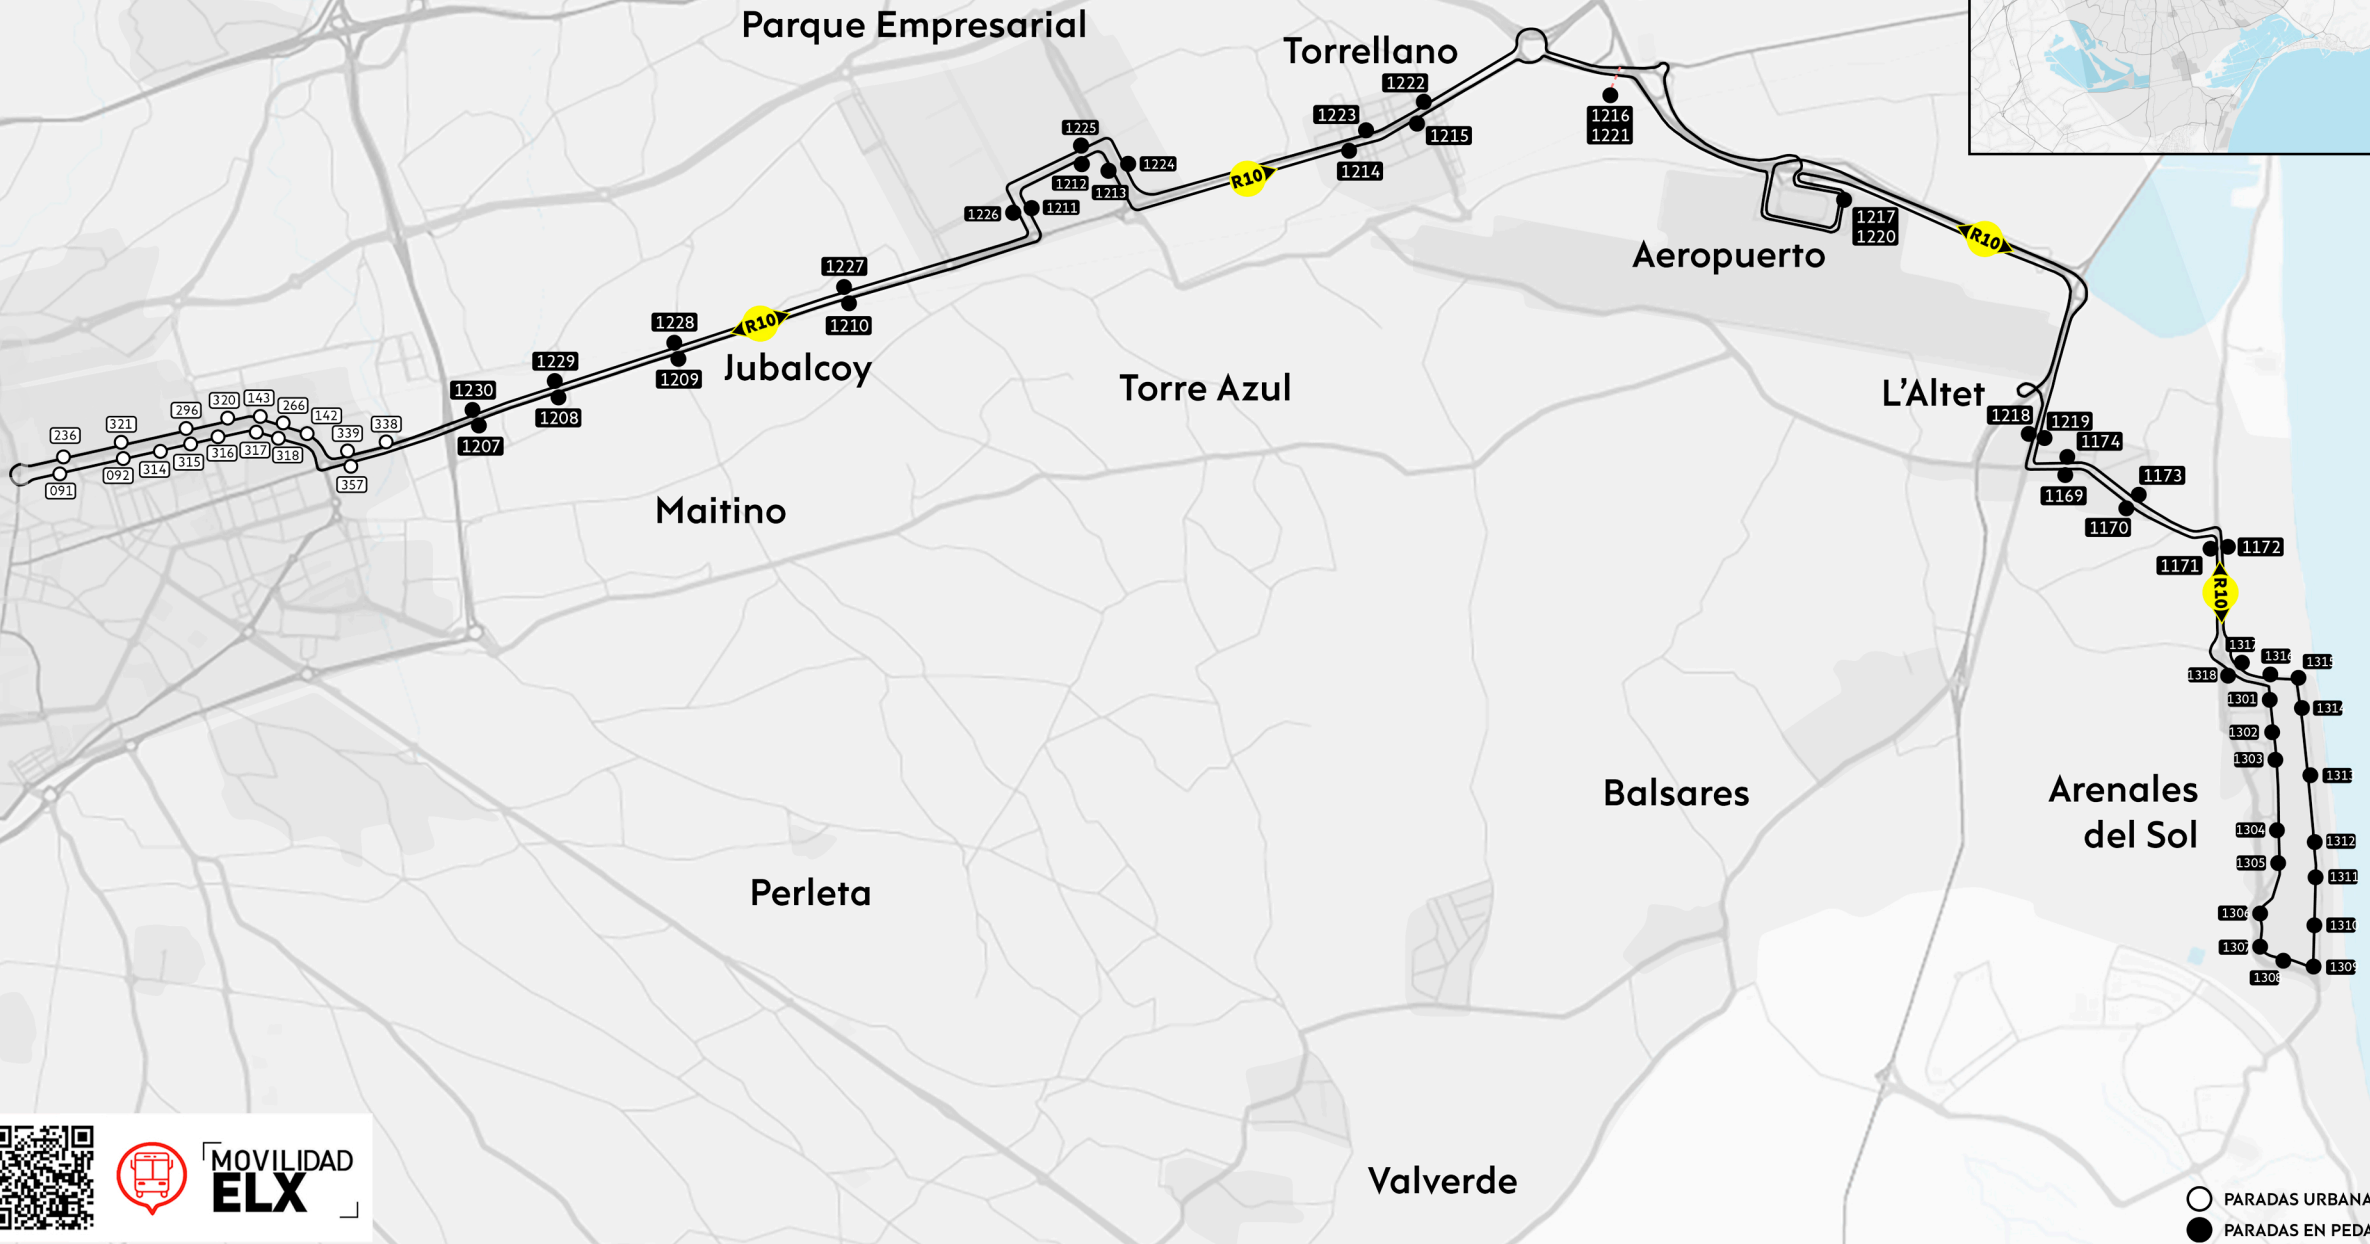

R10

**ELCHE - TORRELLANO - AEROPUERTO
L'ALTET - ARENALES DEL SOL**

**MOVILIDAD
ELX**

○ PARADAS URBANAS
● PARADAS EN PEDANÍAS