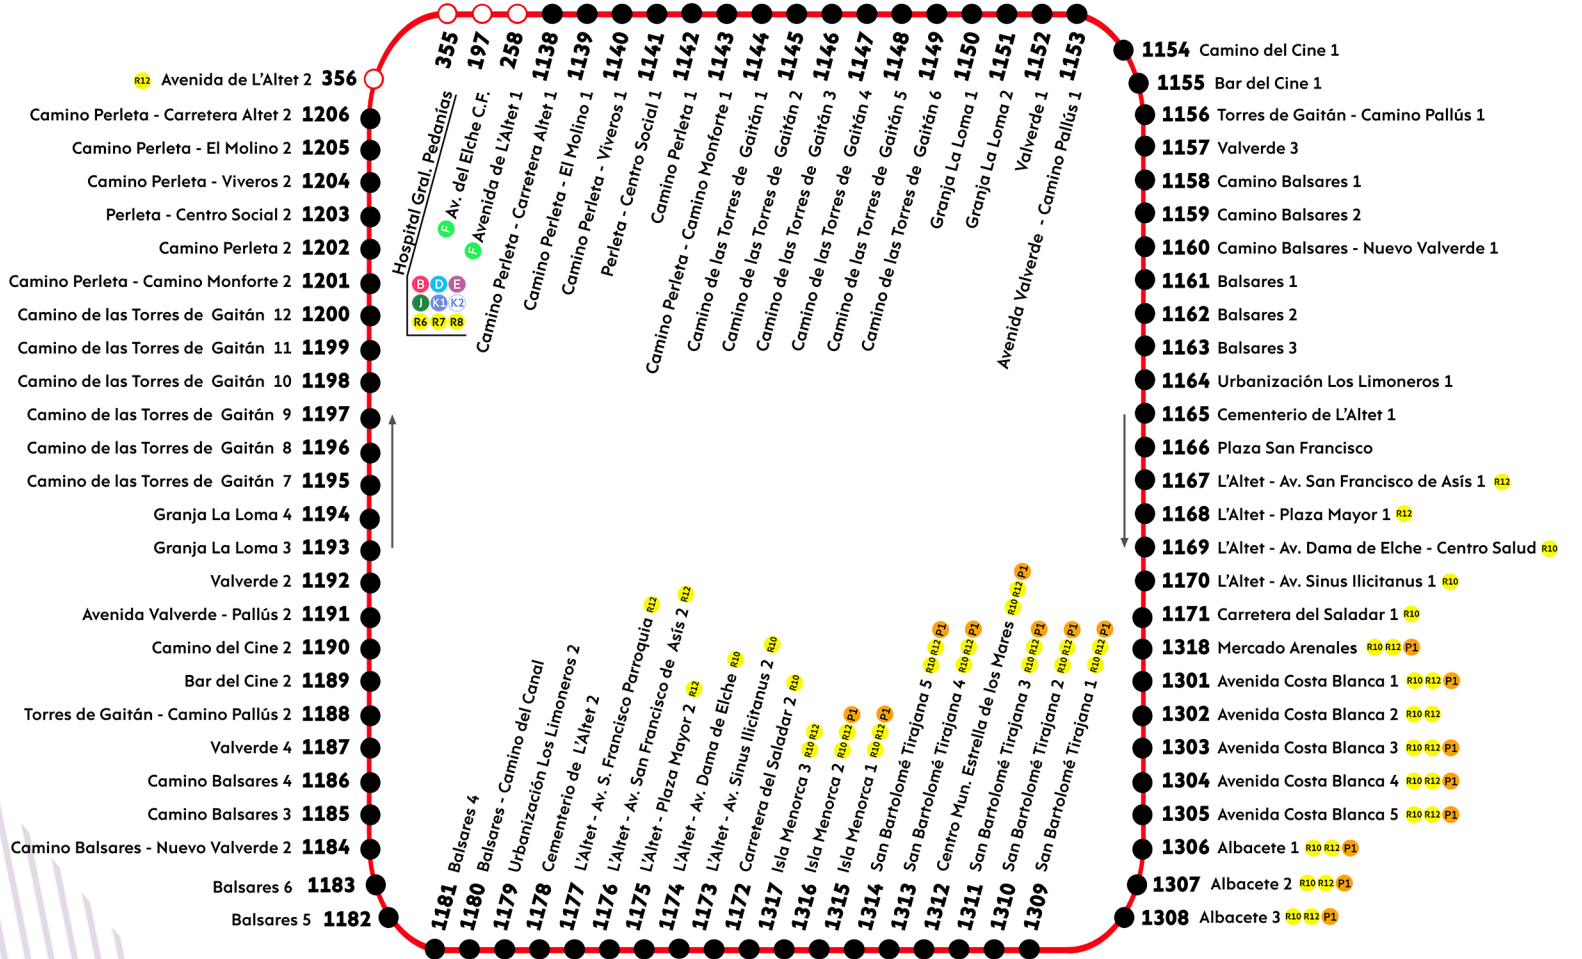

ELCHE - PERLETA - VALVERDE - BALSARES L'ALTET - ARENALES DEL SOL

HORARIO INVIERNO

	Est. Autobuses (093)	Hosp. General (355)	Perleta ida (1141)	Valverde ida (1132)	Balsares ida (1162)	L'Altet ida (1169)	Arenales (1311)	L'Altet vta (1175)	Balsares vta (1182)	Valverde vta (1192)	Perleta vta (1103)
Laborables	7:00	7:05	7:15	7:24	7:33	7:40	7:58	8:08	8:17	8:27	8:37
	8:50	9:00	9:10	9:20	9:29	9:48	9:58	10:07	10:17	10:27	
	10:40	10:50	11:00	11:10	11:19	11:36	11:46	11:55	12:05	12:15	
	12:27	12:37	12:47	12:57	13:06	13:23	13:33	13:42	13:52	14:02	
	14:14	14:24	14:34	14:44	14:53	15:12	15:22	15:31	15:41	15:51	
	16:04	16:14	16:24	16:34	16:43	17:00	17:10	17:19	17:29	17:39	
	17:51	18:01	18:11	18:21	18:30	18:47	18:57	19:06	19:16	19:26	
	19:38	19:48	19:58	20:08	20:17	20:34	20:44	20:53	21:03	21:13	
	21:25	21:35	21:45	21:55	22:00						
Sábado, domingos y festivos	8:00	8:10	8:20	8:30	8:39	8:58	9:08	9:17	9:27	9:37	
	9:50	10:00	10:10	10:20	10:29	10:48	10:58	11:07	11:17	11:27	
	11:40	11:50	12:00	12:10	12:19	12:38	12:48	12:57	13:07	13:17	
	13:30	13:40	13:50	14:00	14:09	14:28	14:38	14:47	14:57	15:07	
	17:00	17:10	17:20	17:30	17:39	17:58	18:08	18:17	18:27	18:37	
	18:50	19:00	19:10	19:20	19:29	19:48	19:58	20:07	20:17	20:27	
	20:40	20:50	21:00	21:10	21:19	21:38	21:48	21:57	22:07	22:17	
	22:30	22:40	22:50	23:00	23:09	23:28	23:38	23:47	23:57	0:00	

Horarios aproximados con todas las unidades en línea.
Consulte los horarios de verano próximamente en www.auesa.es

R9

ELCHE - PERLETA - VALVERDE - BALSARES - L'ALTET - ARENALES DEL SOL

R9

ELCHE - PERLETA - VALVERDE
BALSARES - L'ALTET - ARENALES DEL SOL