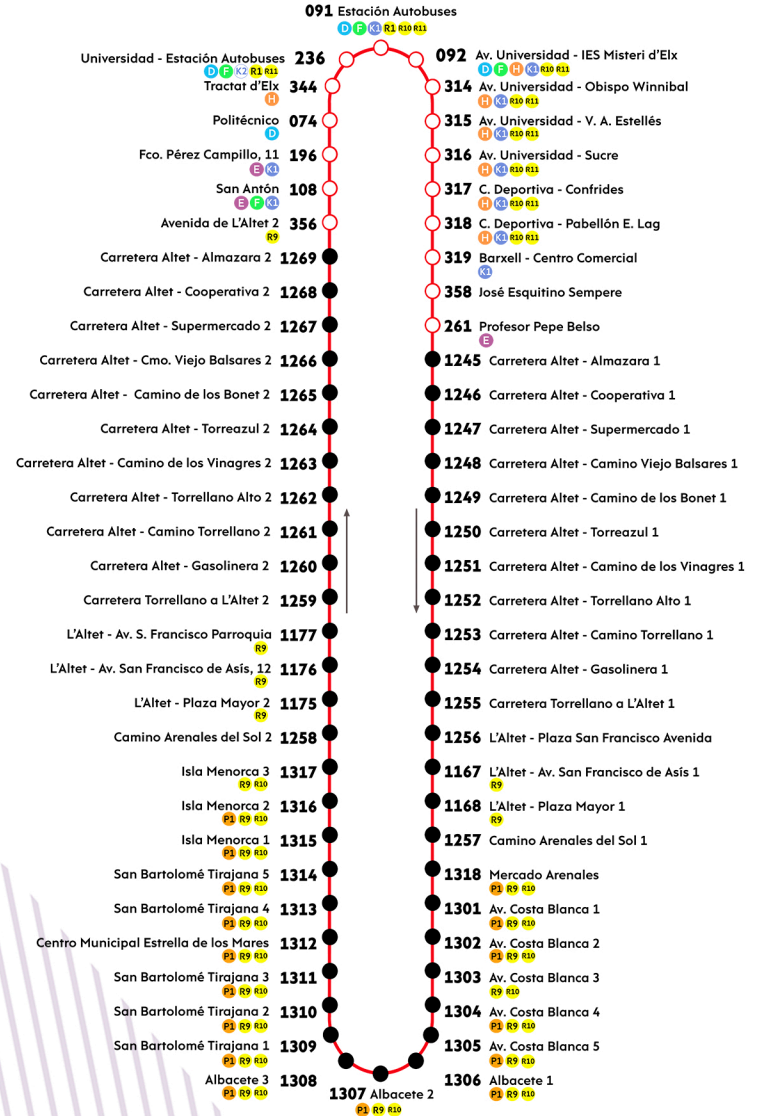

* Horarios aproximados con todas las unidades en línea.
Consulte los horarios de verano próximamente en www.auesa.es

Oficina de Atención al
Usuario y Objetos Perdidos:
Travesía Alfredo Llopis, s/n

@buselche

info.elche@avanzagrupom.com

966 613 147 / 900 841 243

www.auesa.es

R12

ELCHE - MAITINO - TORREAZUL L'ALTET - ARENALES DEL SOL

Paradas 1216 y 1221 operativas según eventos