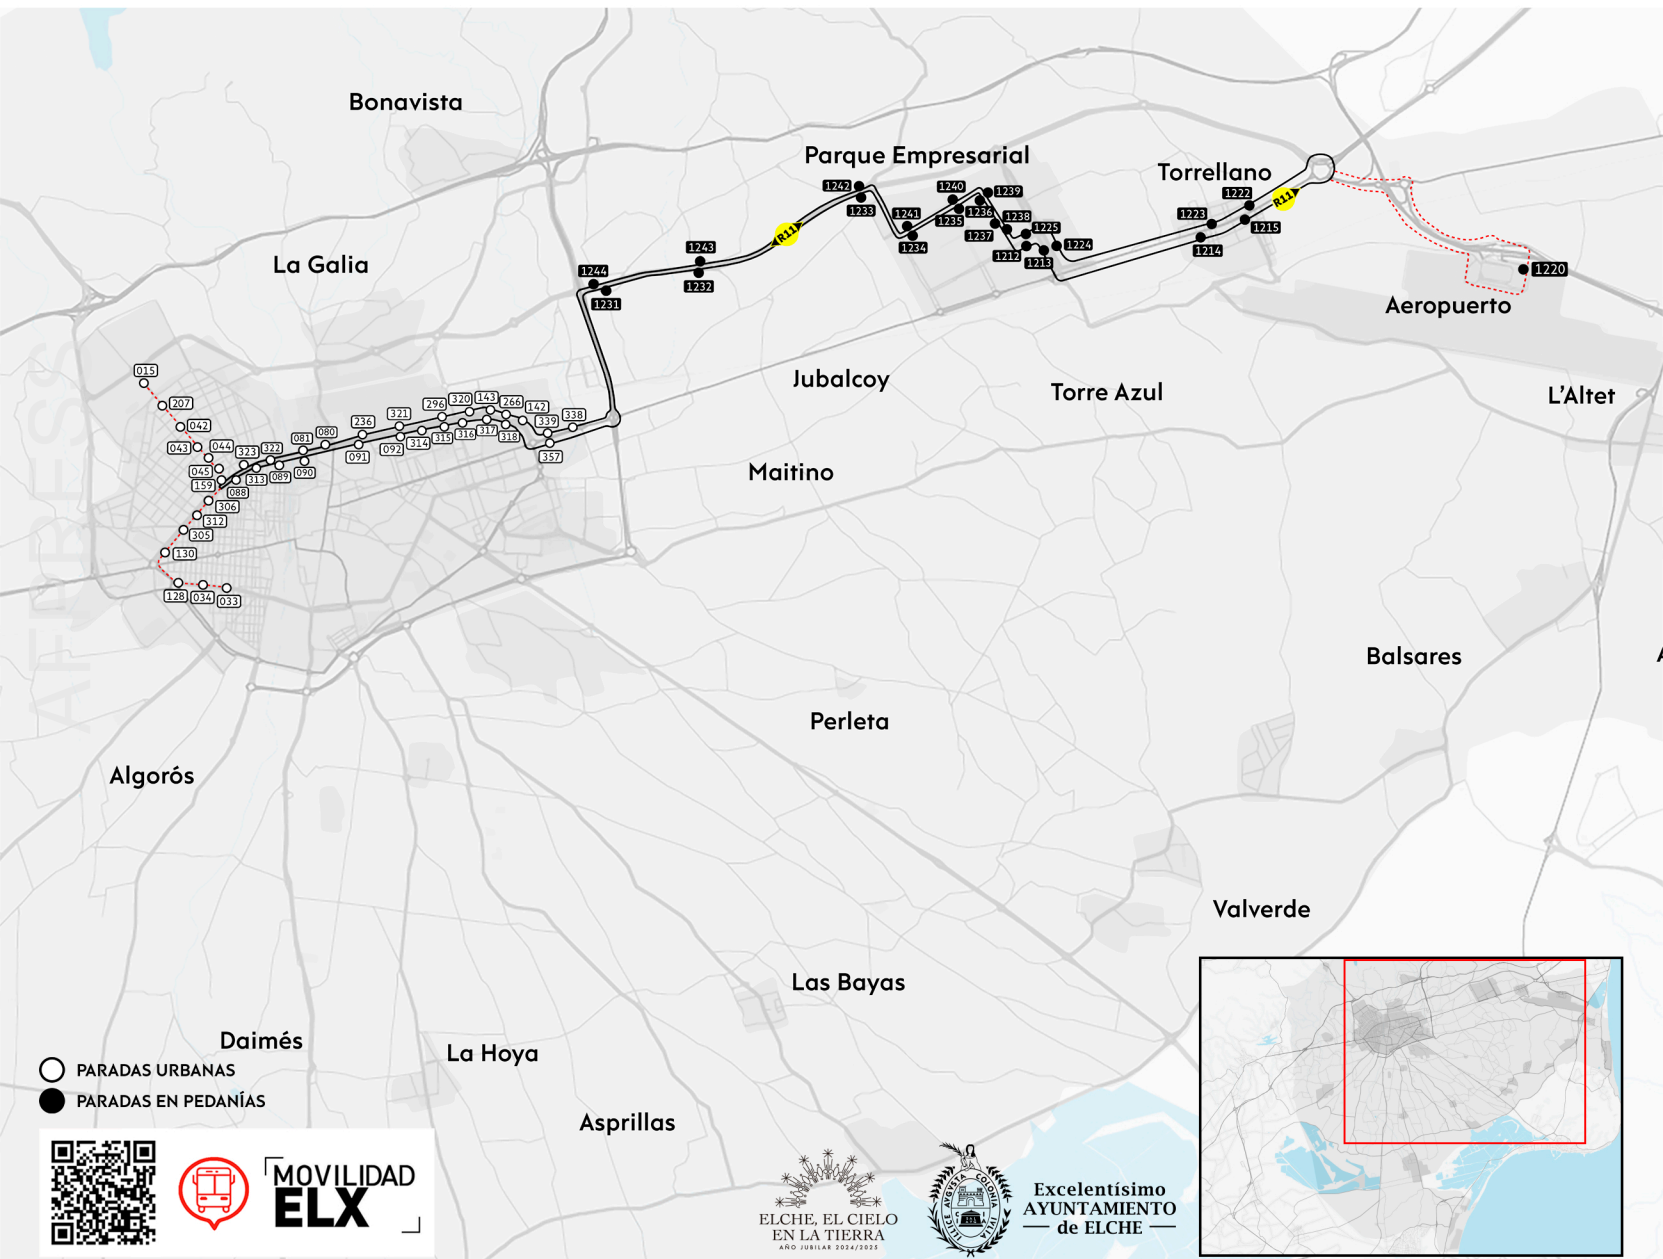

R11

ELCHE - PARQUE EMPRESARIAL
TORRELLANO - AEROPUERTO*