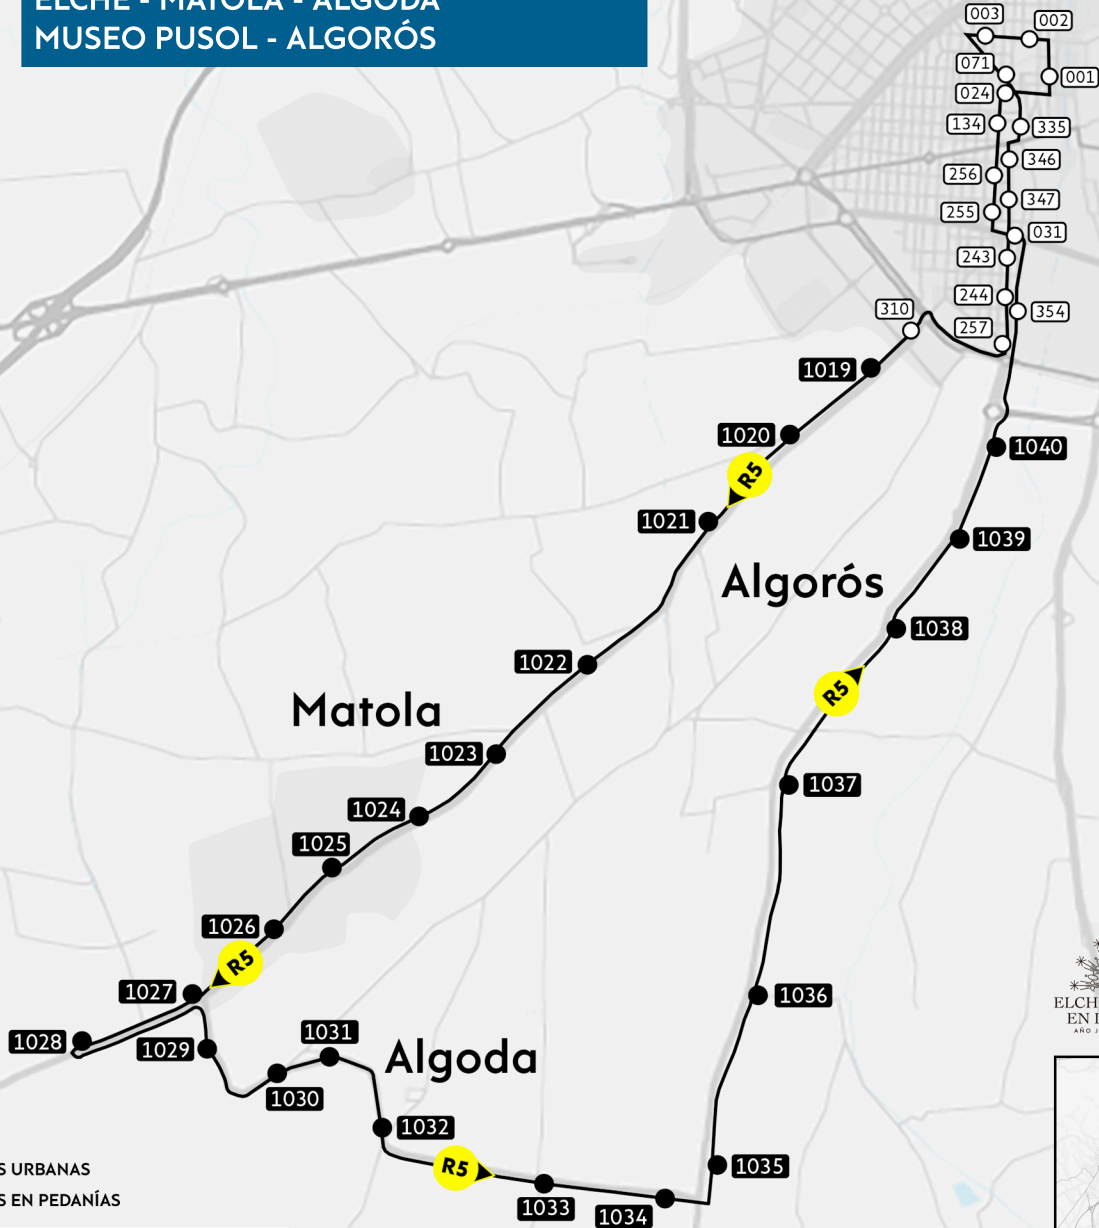

R5

ELCHE - MATOLA - ALGODA
MUSEO PUSOL - ALGORÓS

- PARADAS URBANAS
- PARADAS EN PEDANÍAS

MOVILIDAD
ELX

Excelentísimo
AYUNTAMIENTO
de ELCHE