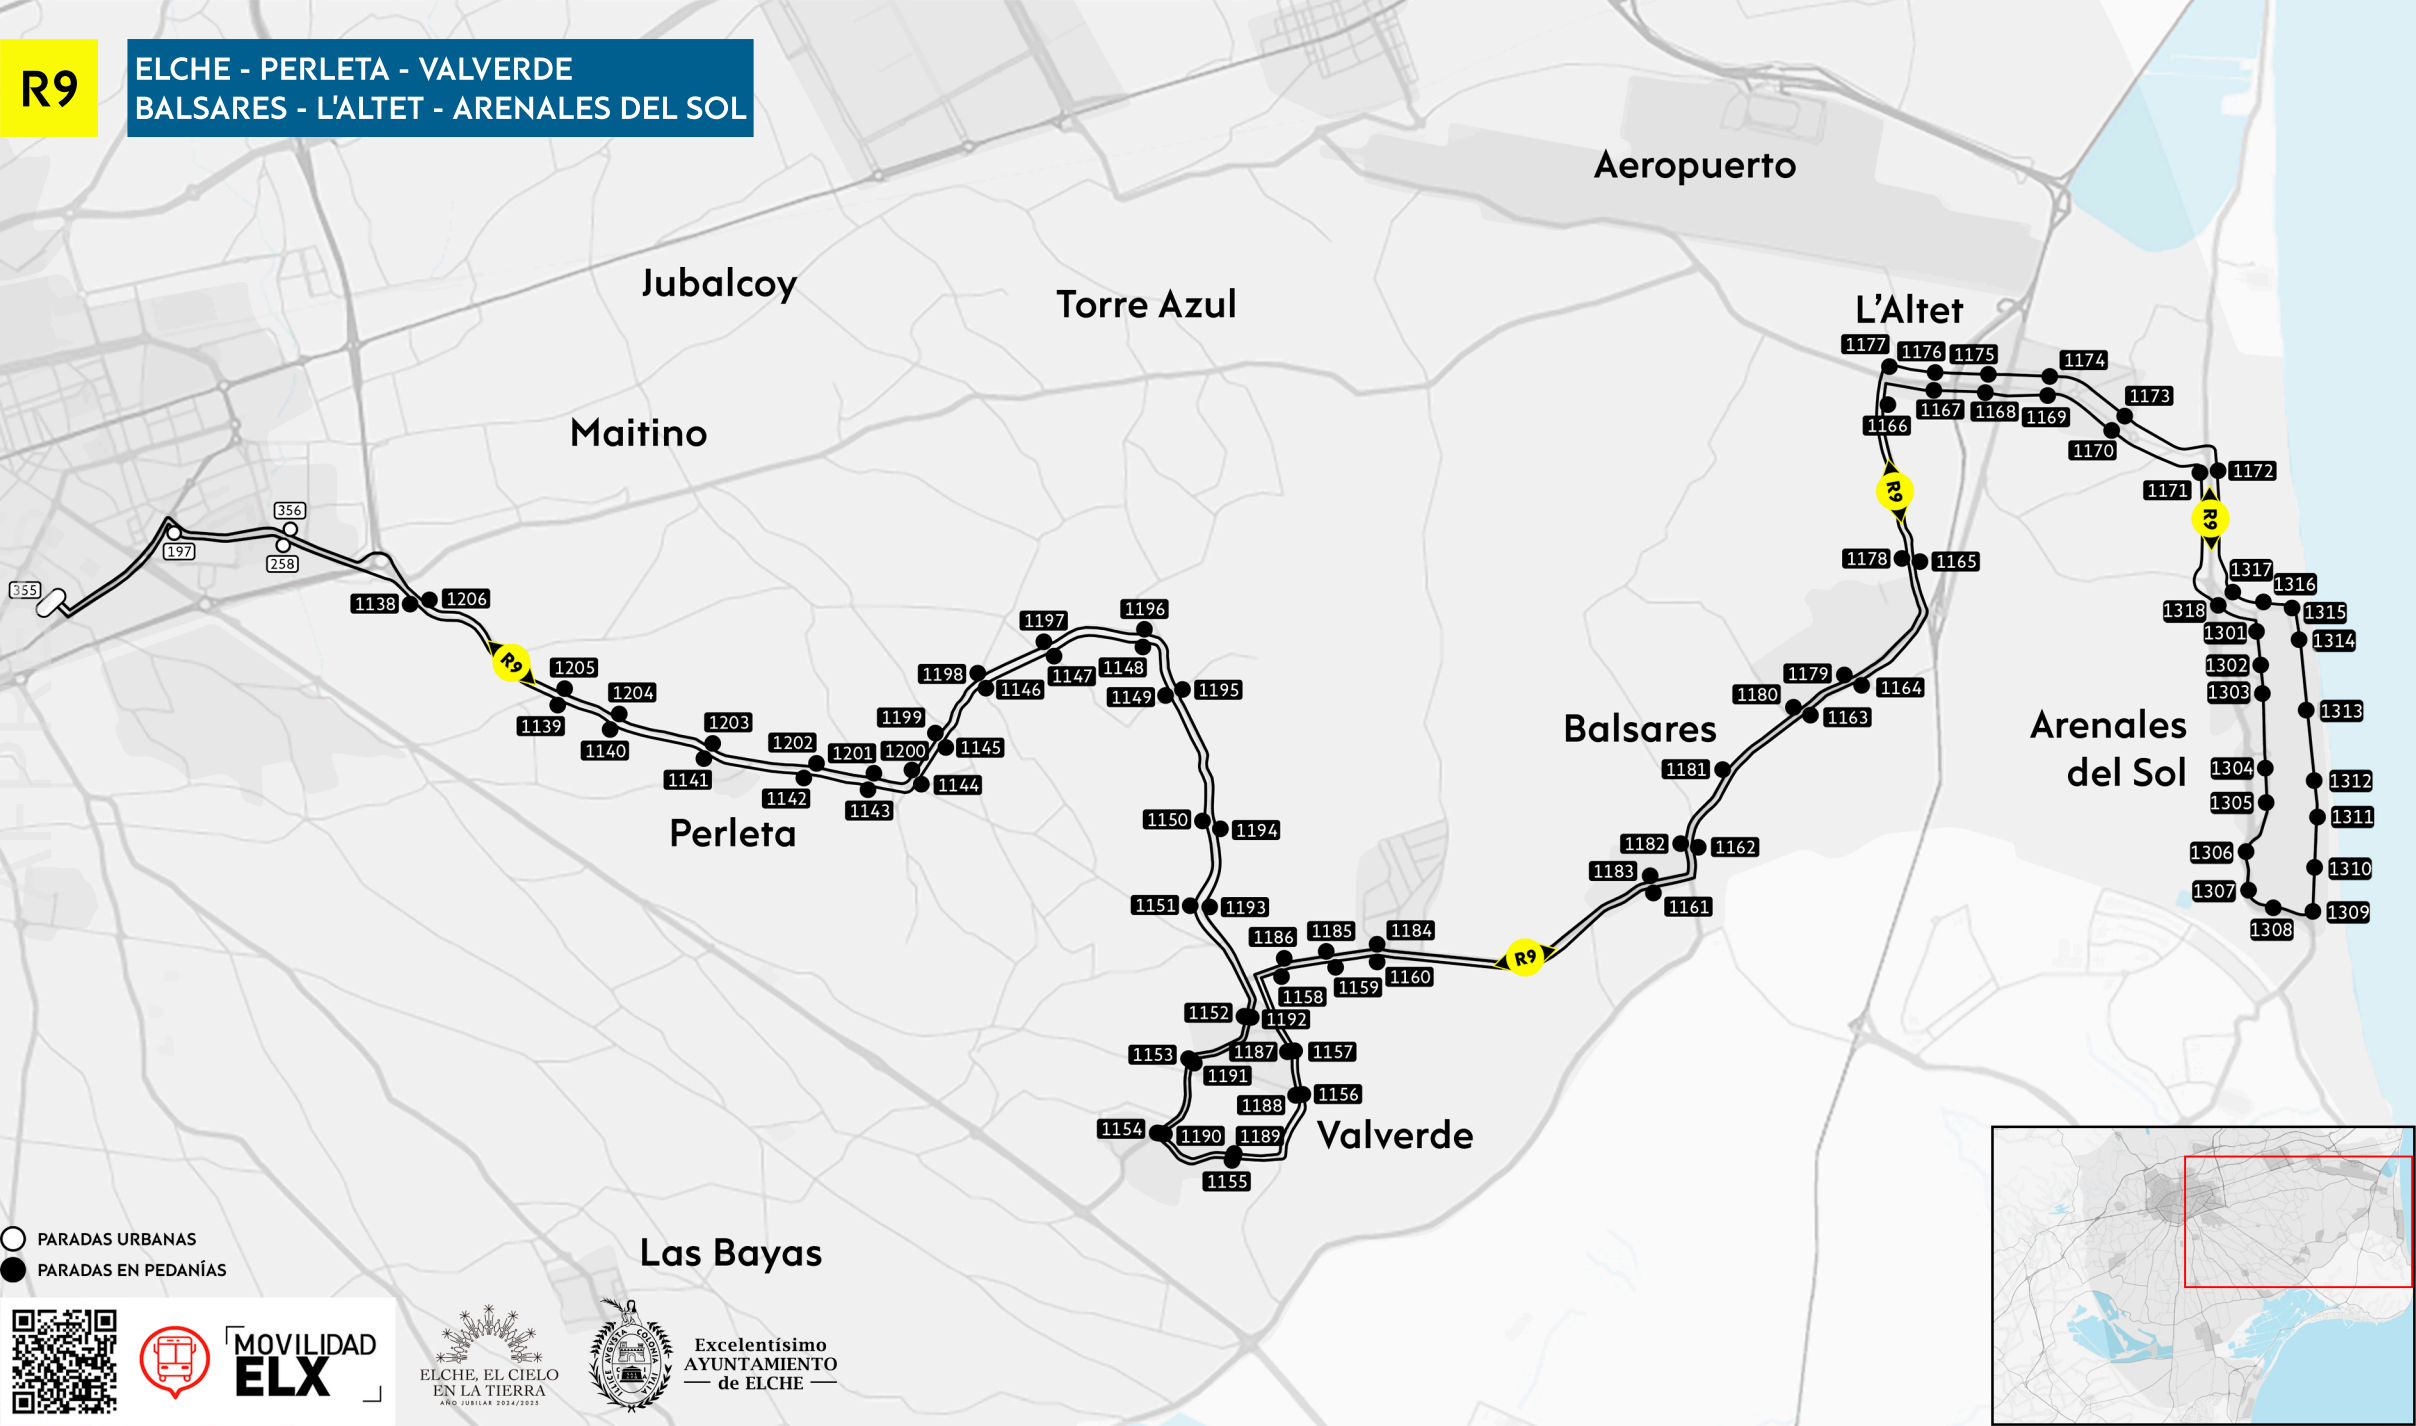

Horarios aproximados con todas las unidades en línea.
Consulte los horarios de verano próximamente en www.auesa.es

R9

ELCHE - PERLETA - VALVERDE - BALSARES - L'ALTET - ARENALES DEL SOL

R9

ELCHE - PERLETA - VALVERDE
BALSARES - L'ALTET - ARENALES DEL SOL

MOVILIDAD
ELX

ELCHE, EL CIELO
EN LA TIERRA
AÑO JUBILAR 2024/2025

Excelentísimo
AYUNTAMIENTO
de ELCHE

R10

ELCHE - TORRELLANO - AEROPUERTO L'ALTET - ARENALES DEL SOL

HORARIO INVIERNO

Est. Autobuses (094)	P. Empres. ida (112)	Torrellano ida (115)	Aeropuerto ida (117)	L'Altet ida (118)	Arenales (111)	L'Altet vta (119)	Aeropuerto vta (120)	Torrellano vta (122)	P. Empres. vta (123)
Laborables									
5:00*	5:20	5:25	5:30	5:37	5:50	6:03	6:09	6:15	6:23
5:47*	6:05	6:10	6:15	6:20					
6:05*	6:25	6:31	6:35	6:42	6:55	7:08	7:14	7:20	7:26
6:55	7:10	7:18	7:25	7:32	7:50	8:03	8:09	8:15	8:21
7:45	8:00	8:08	8:15	8:22	8:40	8:53	8:59	9:05	9:11
8:40	8:55	9:03	9:10	9:17	9:35	9:48	9:54	10:00	10:06
9:35	9:50	9:58	10:05	10:12	10:30	10:43	10:49	10:55	11:01
10:30	10:45	10:53	11:00	11:07	11:25	11:38	11:44	11:50	11:56
11:25	11:40	11:48	11:55	12:02	12:20	12:33	12:39	12:45	12:51
12:20	12:35	12:43	12:50	12:57	13:15	13:28	13:34	13:40	13:46
13:15	13:30	13:38	13:45	13:52	14:10	14:23	14:29	14:35	14:41
14:10	14:25	14:33	14:40	14:47	15:05	15:18	15:24	15:30	15:36
15:05	15:20	15:28	15:35	15:42	16:00	16:13	16:19	16:25	16:31
16:00	16:15	16:23	16:30	16:37	16:55	17:08	17:14	17:20	17:26
16:55	17:10	17:18	17:25	17:32	17:50	18:03	18:09	18:15	18:21
17:50	18:05	18:13	18:20	18:27	18:45	18:58	19:04	19:10	19:16
18:45	19:00	19:08	19:15	19:22	19:40	19:53	19:59	20:05	20:11
19:40	19:55	20:03	20:10	20:17	20:35	20:48	20:54	21:00	21:06
20:35	20:50	20:58	21:05	21:12	21:30	21:43	21:49	21:55	22:01
22:25	22:40	22:48	22:55	23:02	23:15	23:28	23:34	23:40	23:46**