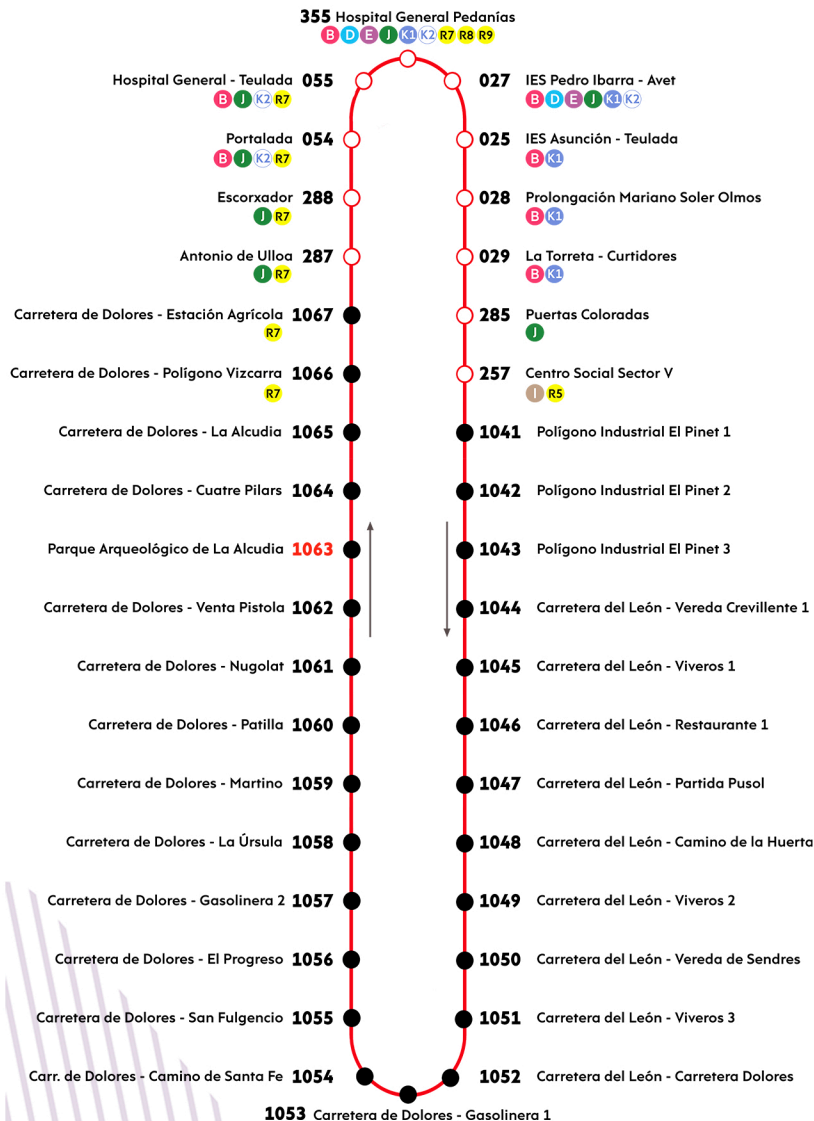

R6

ELCHE - ALGORÓS - DERRAMADOR DAIMÉS - LA ALCUDIA

HORARIO INVIERNO	Est. Autobuses (091)	Hosp. General (355)	Sector V (257)	Partida Pusol (1047)	Derramador (1057)	La Alcudia (1063)	Políg. Vizcarra (1066)	
Laborables	7:15	7:20	7:28	7:34	7:47		7:59	
		8:10	8:18	8:24	8:37		8:49	
		9:00	9:08	9:14	9:27		9:39	
		9:50	9:58	10:04	10:17	10:27	10:34	
		10:45	10:53	10:59	11:12	11:22	11:29	
		11:40	11:48	11:54	12:07	12:17	12:24	
		12:35	12:43	12:49	13:02	13:12	13:19	
		13:30	13:38	13:44	13:57	14:07	14:14	
		14:25	14:33	14:39	14:52		15:04	
		15:15	15:23	15:29	15:42		15:54	
		16:05	16:13	16:19	16:32		16:44	
		16:55	17:03	17:09	17:22		17:34	
		17:45	17:53	17:59	18:12		18:24	
		18:35	18:43	18:49	19:02		19:14	
Sábado, domingos y festivos	9:30	9:37	9:42	9:54	10:03	10:10		
	11:15	11:22	11:27	11:39	11:48	11:55		
	13:00	13:07	13:12	13:24	13:33	13:40		
	17:40	17:47	17:52	18:04		18:15		
	19:20	19:27	19:32	19:44		19:55		
	21:00	21:07	21:12	21:24		21:35		
	22:40	22:47	22:52	23:04		23:15		
	Horarios aproximados con todas las unidades en línea.							
	Consulte los horarios de verano próximamente en www.auesa.es							

R6

ELCHE - ALGORÓS - DERRAMADOR DAIMÉS - LA ALCUDIA

Parada 1063 operativa según horarios

Oficina de Atención al
Usuario y Objetos Perdidos:
Travesía Alfredo Llopis, s/n

@buselche

info.elche@avanzagrupom.com

966 613 147 / 900 841 243

www.auesa.es

Esto es Elche