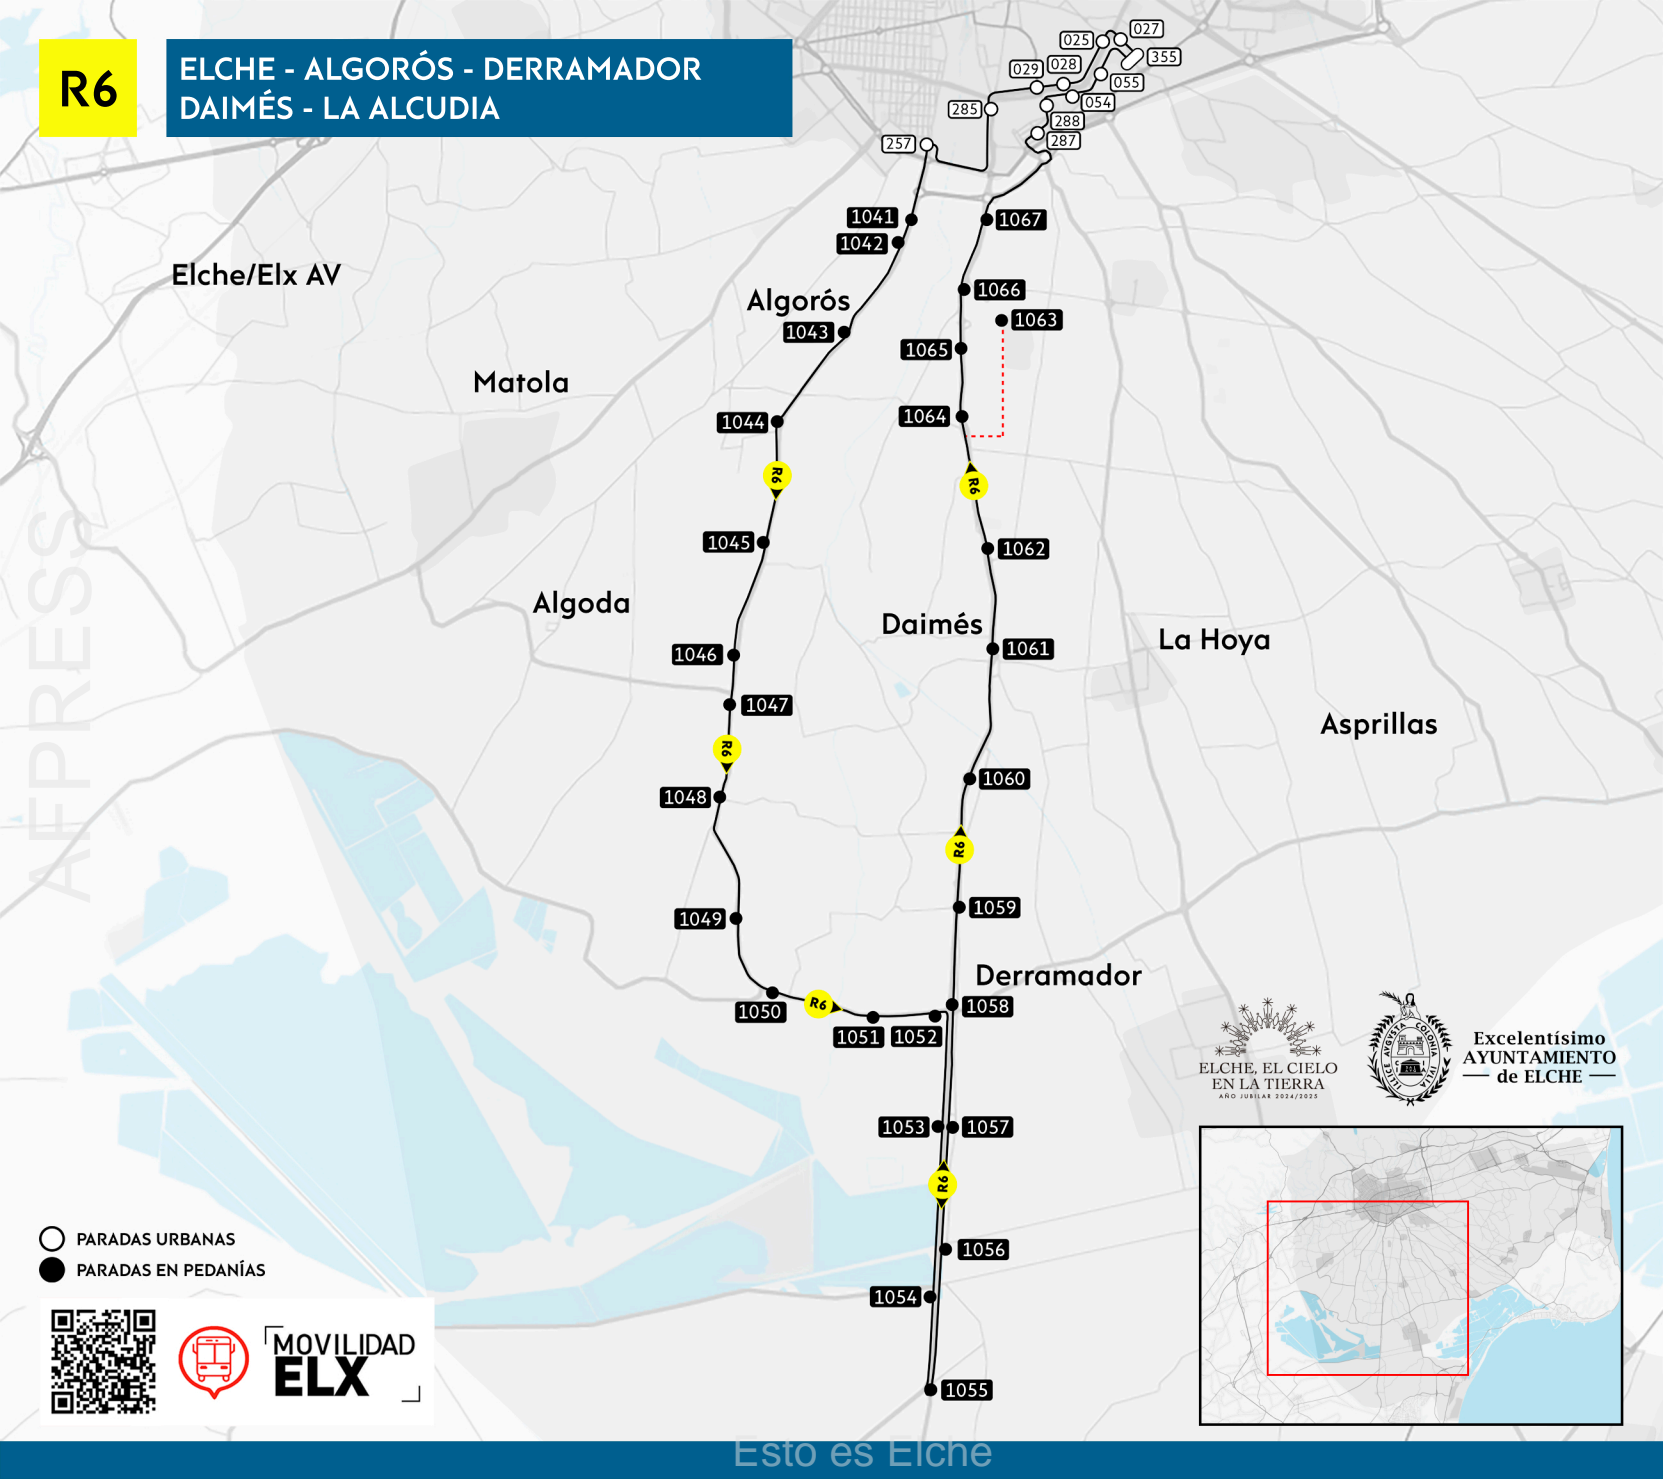

R6

ELCHE - ALGORÓS - DERRAMADOR
DAIMÉS - LA ALCUDIA

Elche/Elx AV

Matola

Algoda

Daimés

La Hoya

Asprillas

Derramador

Excelentísimo
AYUNTAMIENTO
de ELCHE

- PARADAS URBANAS
- PARADAS EN PEDANIÁS

MOVILIDAD
ELX