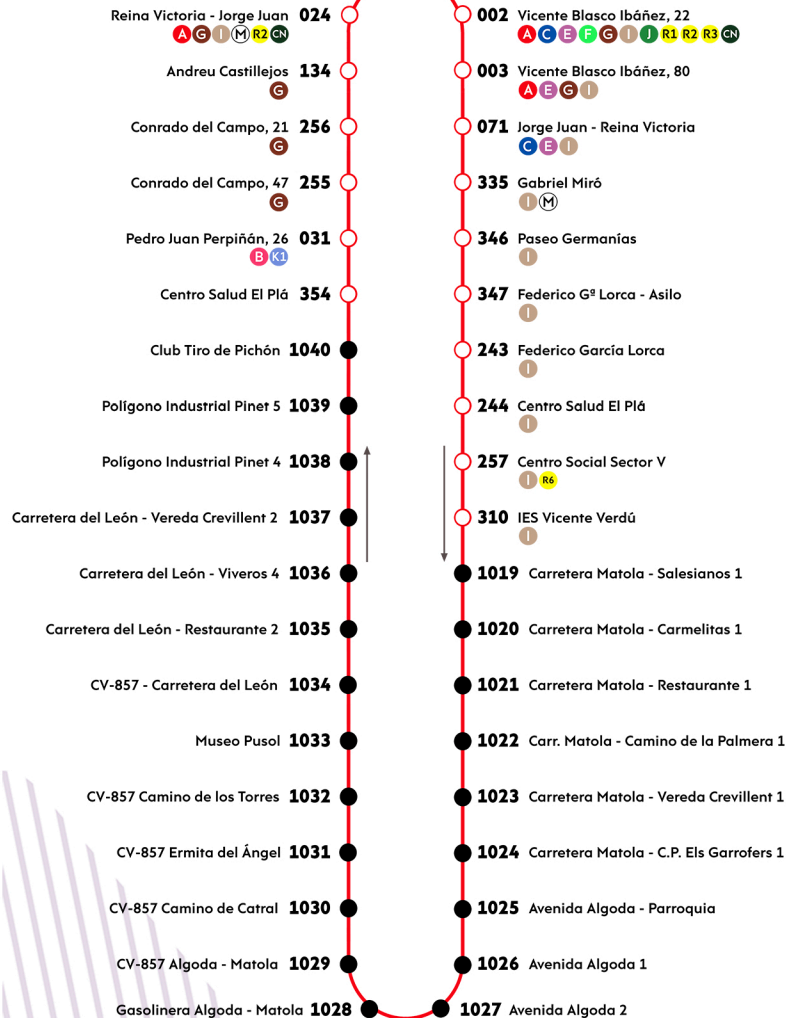

R5

R5

ELCHE - MATOLA - ALGODA MUSEO PUSOL - ALGORÓS

ELCHE - MATOLA - ALGODA MUSEO PUSOL - ALGORÓS

HORARIO INVIERNO

	Centro-D. Caro (001)	Sector V (257)	Algoda-Matola (1025)	Museo Pusol (1023)	Políg. Pinet (1039)
Laborables	6:55	7:05	7:12	7:19	7:24
	7:35	7:46	7:54	8:02	8:08
	8:45	8:56	9:04	9:12	9:18
	9:55	10:06	10:14	10:22	10:28
	11:05	11:16	11:24	11:32	11:38
	12:15	12:26	12:34	12:42	12:48
	13:25	13:36	13:44	13:52	13:58
	14:35	14:46	14:54	15:02	15:08
	15:45	15:56	16:04	16:12	16:18
	16:55	17:06	17:14	17:22	17:28
Sábado, domingos y festivos	7:00	7:11	7:19	7:27	7:33
	8:40	8:51	8:59	9:07	9:13
	10:25	10:36	10:44	10:52	10:58
	12:10	12:21	12:29	12:37	12:43
	13:55	14:05	14:11	14:17	14:21
	16:50	17:01	17:09	17:17	17:23
	18:30	18:41	18:49	18:57	19:03
	20:10	20:21	20:29	20:37	20:43
	21:50	22:01	22:09	22:17	22:23
	23:30	23:40	23:47	23:54	0:00

Horarios aproximados con todas las unidades en línea.
Consulte los horarios de verano próximamente en www.auesa.es

001 Centro - Doctor Caro
A C F G H I J M R1 R2 R3 CN

Oficina de Atención al Usuario y Objetos Perdidos:
Travesía Alfredo Llopis, s/n

966 613 147 / 900 841 243

[@buselche](https://www.instagram.com/buselche)
info.elche@avanzagrupom.com
www.auesa.es

Esto es Elche