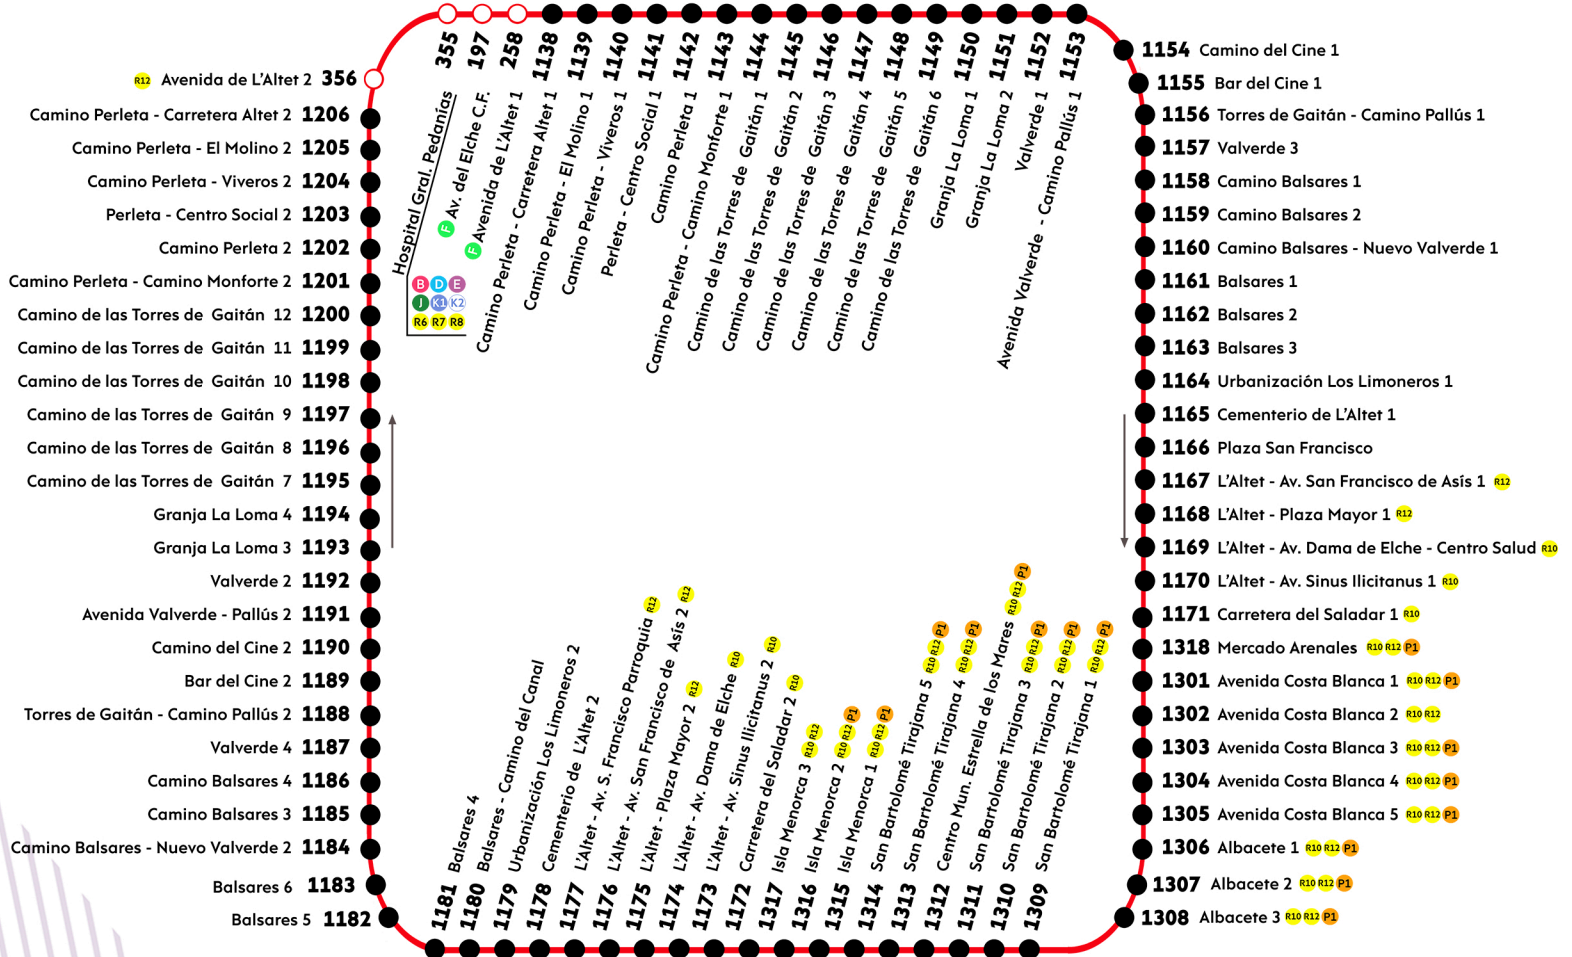

Excelentísimo
AYUNTAMIENTO
de ELCHE

R9

ELCHE - PERLETA - VALVERDE - BALSARES L'ALTET - ARENALES DEL SOL

HORARIO INVIERNO

	Est. Autobuses (093)	Hosp. General (355)	Perleta ida (1141)	Valverde ida (1192)	Balsares ida (1162)	L'Altet ida (1169)	Arenales (1311)	L'Altet vta (1175)	Balsares vta (1182)	Valverde vta (1192)	Perleta vta (1103)
Laborables							7:00	7:10	7:19	7:29	7:39
	7:00	7:05	7:15	7:24	7:33	7:40	7:58	8:08	8:17	8:27	8:37
		8:50	9:00	9:10	9:20	9:29	9:48	9:58	10:07	10:17	10:27
	10:40	10:50	11:00	11:10	11:19	11:36	11:46	11:55	12:05	12:15	12:25
	12:27	12:37	12:47	12:57	13:06	13:23	13:33	13:42	13:52	14:02	14:12
	14:14	14:24	14:34	14:44	14:53	15:12	15:22	15:31	15:41	15:51	16:01
	16:04	16:14	16:24	16:34	16:43	17:00	17:10	17:19	17:29	17:39	17:49
	17:51	18:01	18:11	18:21	18:30	18:47	18:57	19:06	19:16	19:26	19:36
	19:38	19:48	19:58	20:08	20:17	20:34	20:44	20:53	21:03	21:13	21:23
	21:25	21:35	21:45	21:55	22:00						
Sábado, domingos y festivos						7:10	7:20	7:27	7:38	7:48	
	8:00	8:10	8:20	8:30	8:39	8:58	9:08	9:17	9:27	9:37	
	9:50	10:00	10:10	10:20	10:29	10:48	10:58	11:07	11:17	11:27	
	11:40	11:50	12:00	12:10	12:19	12:38	12:48	12:57	13:07	13:17	
	13:30	13:40	13:50	14:00	14:09	14:28	14:38	14:47	14:57	15:07	
	17:00	17:10	17:20	17:30	17:39	17:58	18:08	18:17	18:27	18:37	
	18:50	19:00	19:10	19:20	19:29	19:48	19:58	20:07	20:17	20:27	
	20:40	20:50	21:00	21:10	21:19	21:38	21:48	21:57	22:07	22:17	
	22:30	22:40	22:50	23:00	23:09	23:28	23:38	23:47	23:57	00:00	

Horarios aproximados con todas las unidades en línea.
Consulte los horarios de verano próximamente en www.auesa.es

R9

ELCHE - PERLETA - VALVERDE - BALSARES - L'ALTET - ARENALES DEL SOL

R9

ELCHE - PERLETA - VALVERDE
BALSARES - L'ALTET - ARENALES DEL SOL