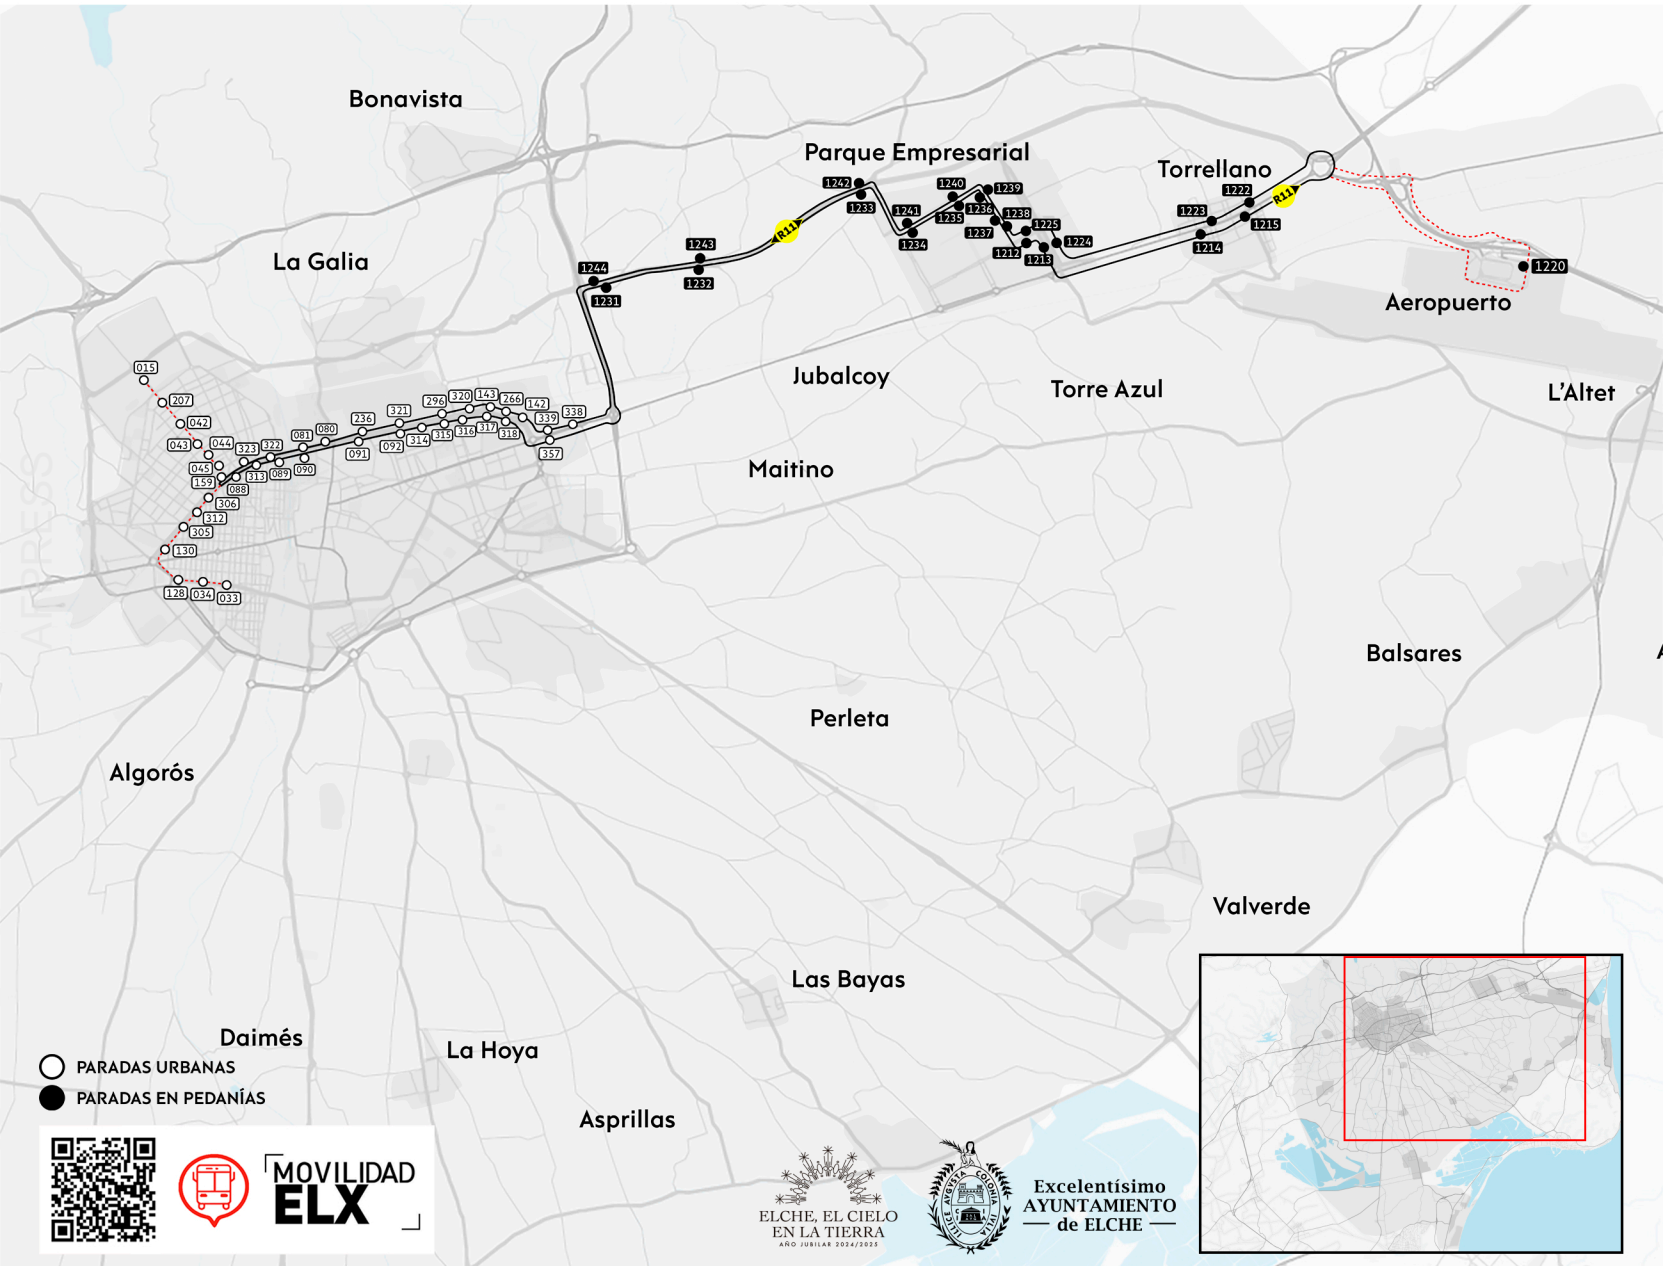

R11

ELCHE - PARQUE EMPRESARIAL
TORRELLANO - AEROPUERTO*