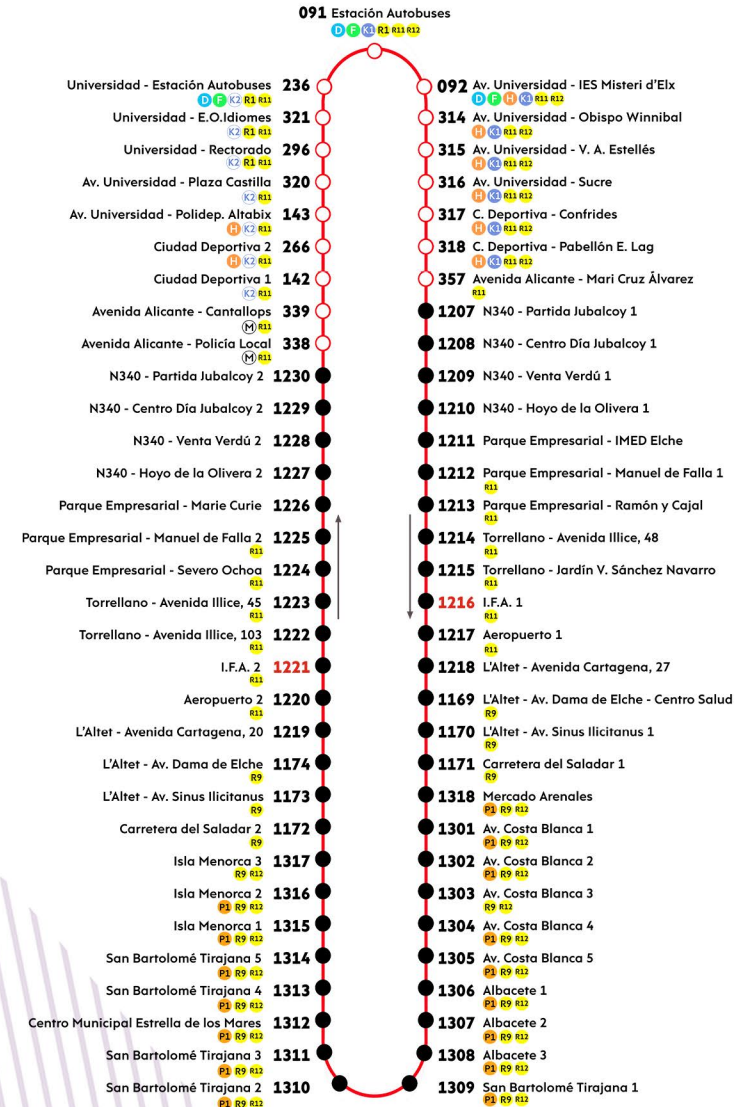

*Estas salidas no tienen paso por N-340, recorrido como R11 por Vía Parque

** Finalización en Toscar

Horarios aproximados con todas las unidades en línea.
Consulte los horarios de verano próximamente en www.auesa.es

Excelentísimo
AYUNTAMIENTO
de ELCHE

ELCHE, EL CIELO
EN LA TIERRA
400 AÑOS DE LA CIUDAD

avanza

AVE
Autobuses Urbanos de Elche

Oficina de Atención al
Usuario y Objetos Perdidos:
Travesía Alfredo Llopis, s/n

966 613 147 / 900 841 243

@buselche

info.elche@avanzagrup.com

www.auesa.es

AFPRESS

R10

ELCHE - TORRELLANO - AEROPUERTO L'ALTET - ARENALES DEL SOL

Paradas 1216 y 1221 operativas según eventos