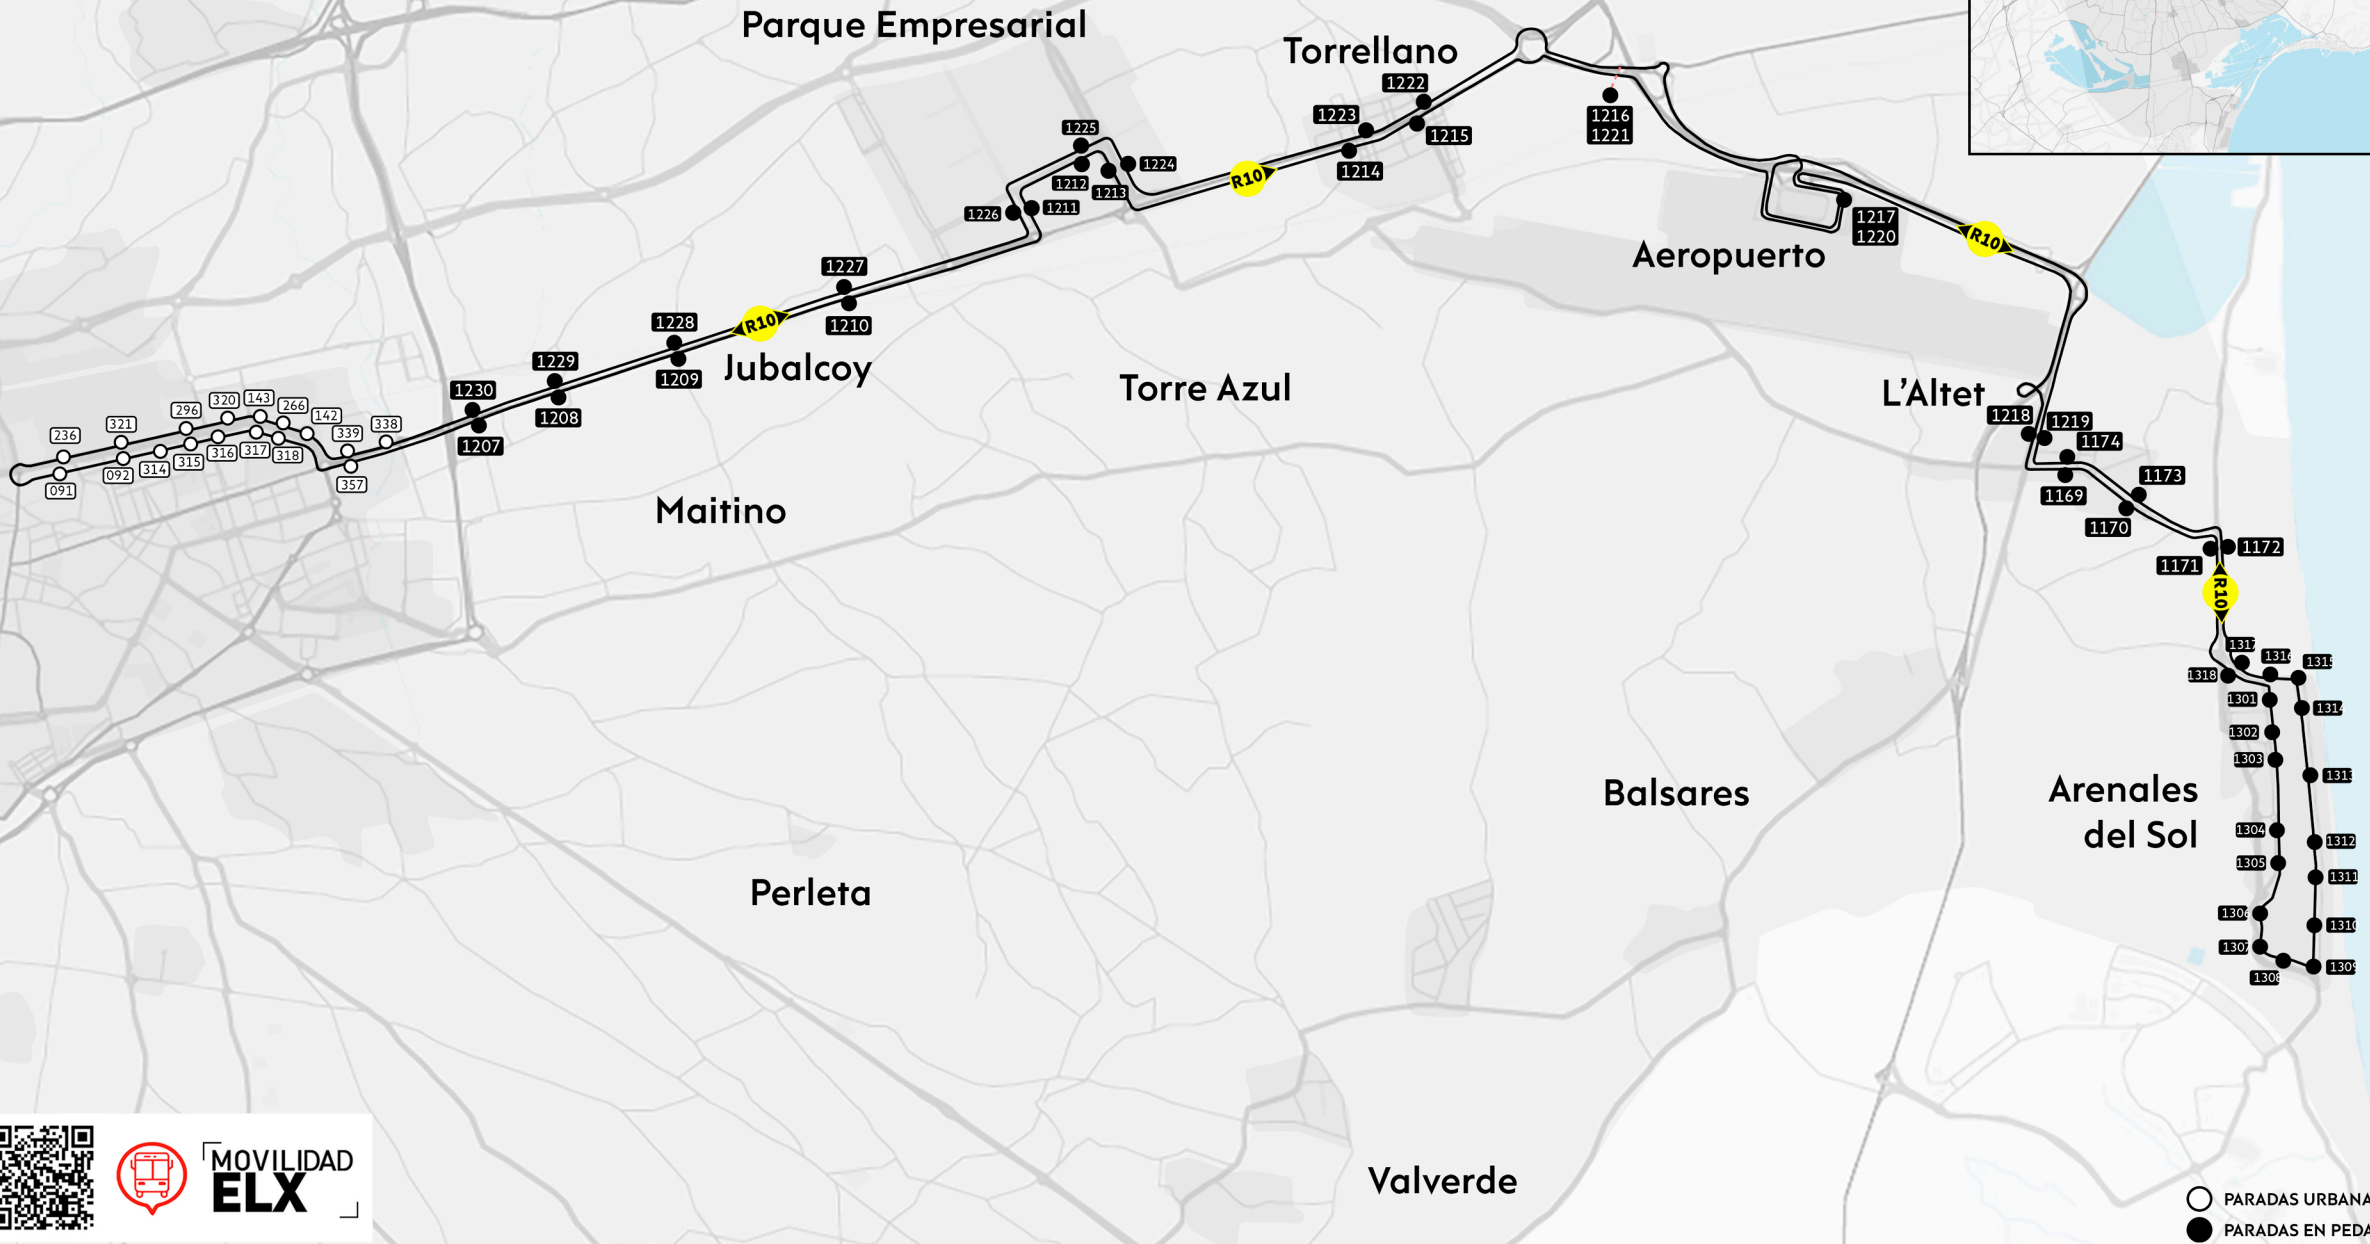

R10

ELCHE - TORRELLANO - AEROPUERTO
L'ALTET - ARENALES DEL SOL

MOVILIDAD
ELX

- PARADAS URBANAS
- PARADAS EN PEDANÍAS