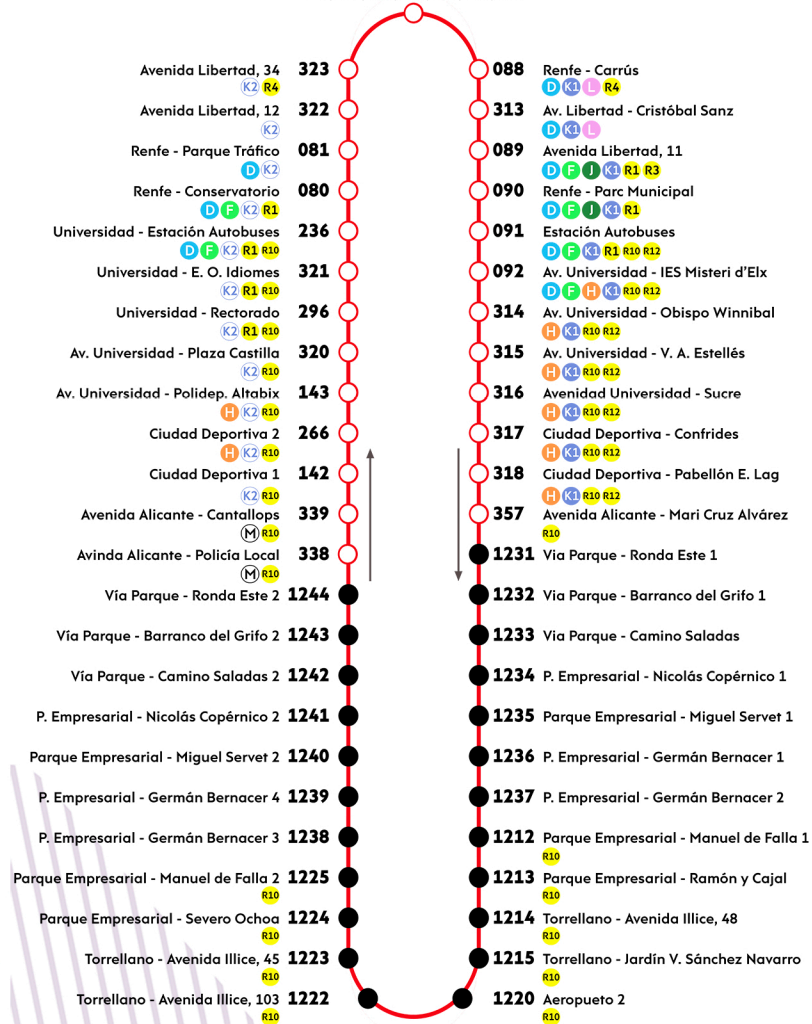

R11

ELCHE - PARQUE EMPRESARIAL TORRELLANO - AEROPUERTO

HORARIO INVIERNO

	Carrús (015)	Sector V (035)	Renfe-Carrús (088)	Est. Autobuses (091)	P. Empres. ida (212)	Torrellano (215)	Aeropuerto (220)	P. Empres. vta (225)	Univ.-Est. Aut. (236)
	4:50*		4:55*	5:00*	5:20*	5:25*			
		5:40*	5:42*	5:47*	6:05*	6:10*			
	5:55*		6:00*	6:05*	6:25*	6:30*			
	6:40		6:25	6:30					
		6:55							
	7:10		hasta		cada 15 minutos				
		7:25							
	7:40								
			12:00						
			12:00						
			hasta						
			17:00						
			hasta						
			20:55						
			21:25	21:32	21:50	21:55	22:00	22:10	22:28**
	3:55*	3:58*	4:03*	4:12	4:20				
	5:40*	5:45*	5:50*	6:00	6:07				
	7:30*	7:35	7:41	8:00	8:07	8:15	8:30	8:47	
		8:55	9:01	9:20	9:27	9:35	9:50	10:07	
		10:15	10:21	10:40	10:47	10:55	11:10	11:27	
		11:35	11:41	12:00	12:07	12:15	12:30	12:47	
		12:55	13:01	13:20	13:27	13:35	13:50	14:07	
		14:15	14:21	14:40	14:47	14:55	15:10	15:27	
		15:35	15:41	16:00	16:07	16:15	16:30	16:47	
		16:55	17:01	17:20	17:27	17:35	17:50	18:07	
		18:15	18:21	18:40	18:47	18:55	19:10	19:27	
		19:35	19:41	20:00	20:07	20:15	20:30	20:47	
		20:55	21:01	21:20	21:27	21:35	21:50	22:05	

Horarios aproximados con todas las unidades en línea. *Salidas con prolongación a Arenales del Sol
Consulte los horarios de verano próximamente en www.uesa.es **Finalización en Toscar

R11

ELCHE - PARQUE EMPRESARIAL TORRELLANO - AEROPUERTO

Paradas según horario

RAMAL CARRÚS:

015, 207, 42, 43, 44, 45, 159

RAMAL SECTOR V:

033, 034, 128, 130, 305, 312, 306

Oficina de Atención al
Usuario y Objetos Perdidos:
Travesía Alfredo Llopis, s/n

[@buselche](https://www.facebook.com/buselche)

info.elche@avanzagrupo.com

966 613 147 / 900 841 243

www.uesa.es