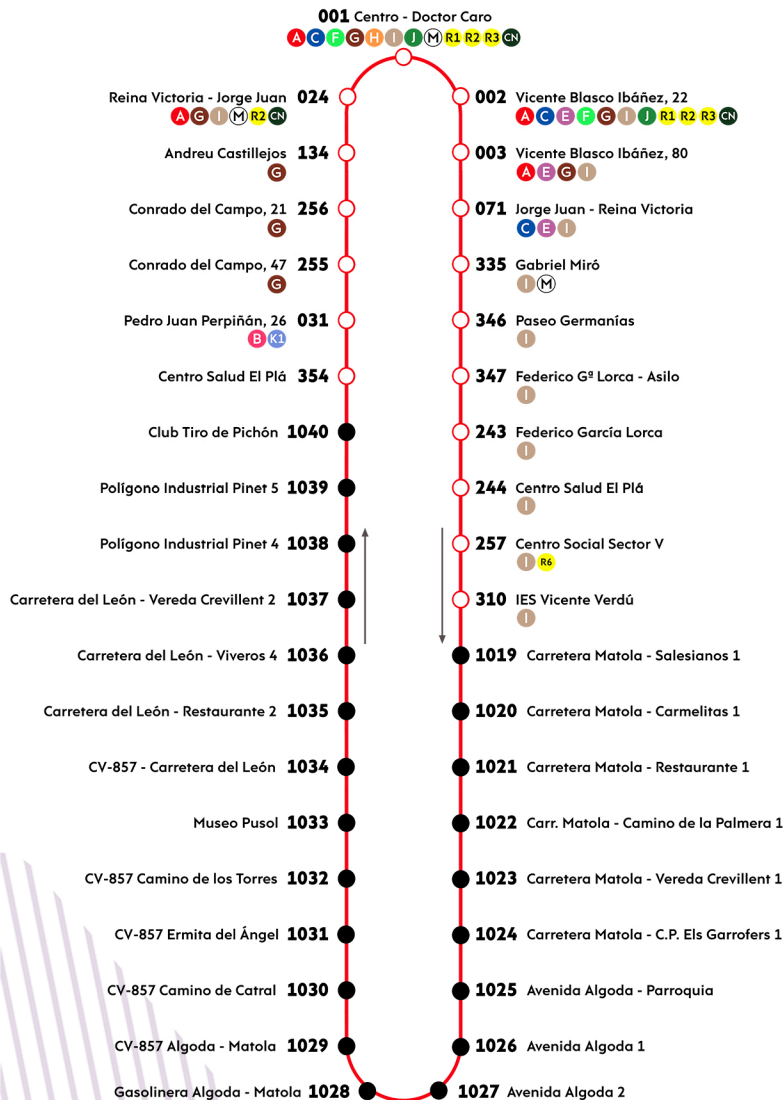

R5

R5

ELCHE - MATOLA - ALGODA MUSEO PUSOL - ALGORÓS

ELCHE - MATOLA - ALGODA MUSEO PUSOL - ALGORÓS

HORARIO INVIERNO

	Centro-D. Caro (001)	Sector V (257)	Algoda-Matola (1025)	Museo Pusol (1023)	Políg. Pinet (1039)
Laborables	6:55	7:05	7:12	7:19	7:24
	7:35	7:46	7:54	8:02	8:08
	8:45	8:56	9:04	9:12	9:18
	9:55	10:06	10:14	10:22	10:28
	11:05	11:16	11:24	11:32	11:38
	12:15	12:26	12:34	12:42	12:48
	13:25	13:36	13:44	13:52	13:58
	14:35	14:46	14:54	15:02	15:08
	15:45	15:56	16:04	16:12	16:18
	16:55	17:06	17:14	17:22	17:28
	18:05	18:16	18:24	18:32	18:38
	19:15	19:26	19:34	19:42	19:48
	20:25	20:36	20:44	20:52	20:58
	21:35	21:45	21:52	21:59	22:04
Sábado, domingos y festivos	7:00	7:11	7:19	7:27	7:33
	8:40	8:51	8:59	9:07	9:13
	10:25	10:36	10:44	10:52	10:58
	12:10	12:21	12:29	12:37	12:43
	13:55	14:05	14:11	14:17	14:21
	16:50	17:01	17:09	17:17	17:23
	18:30	18:41	18:49	18:57	19:03
	20:10	20:21	20:29	20:37	20:43
	21:50	22:01	22:09	22:17	22:23
	23:30	23:40	23:47	23:54	0:00

Horarios aproximados con todas las unidades en línea.
Consulte los horarios de verano próximamente en www.auesa.es

Oficina de Atención al Usuario y Objetos Perdidos:
Travesía Alfredo Llopis, s/n

966 613 147 / 900 841 243

www.auesa.es

[@buselche](https://www.instagram.com/buselche)
info.elche@avanzagrupom.com