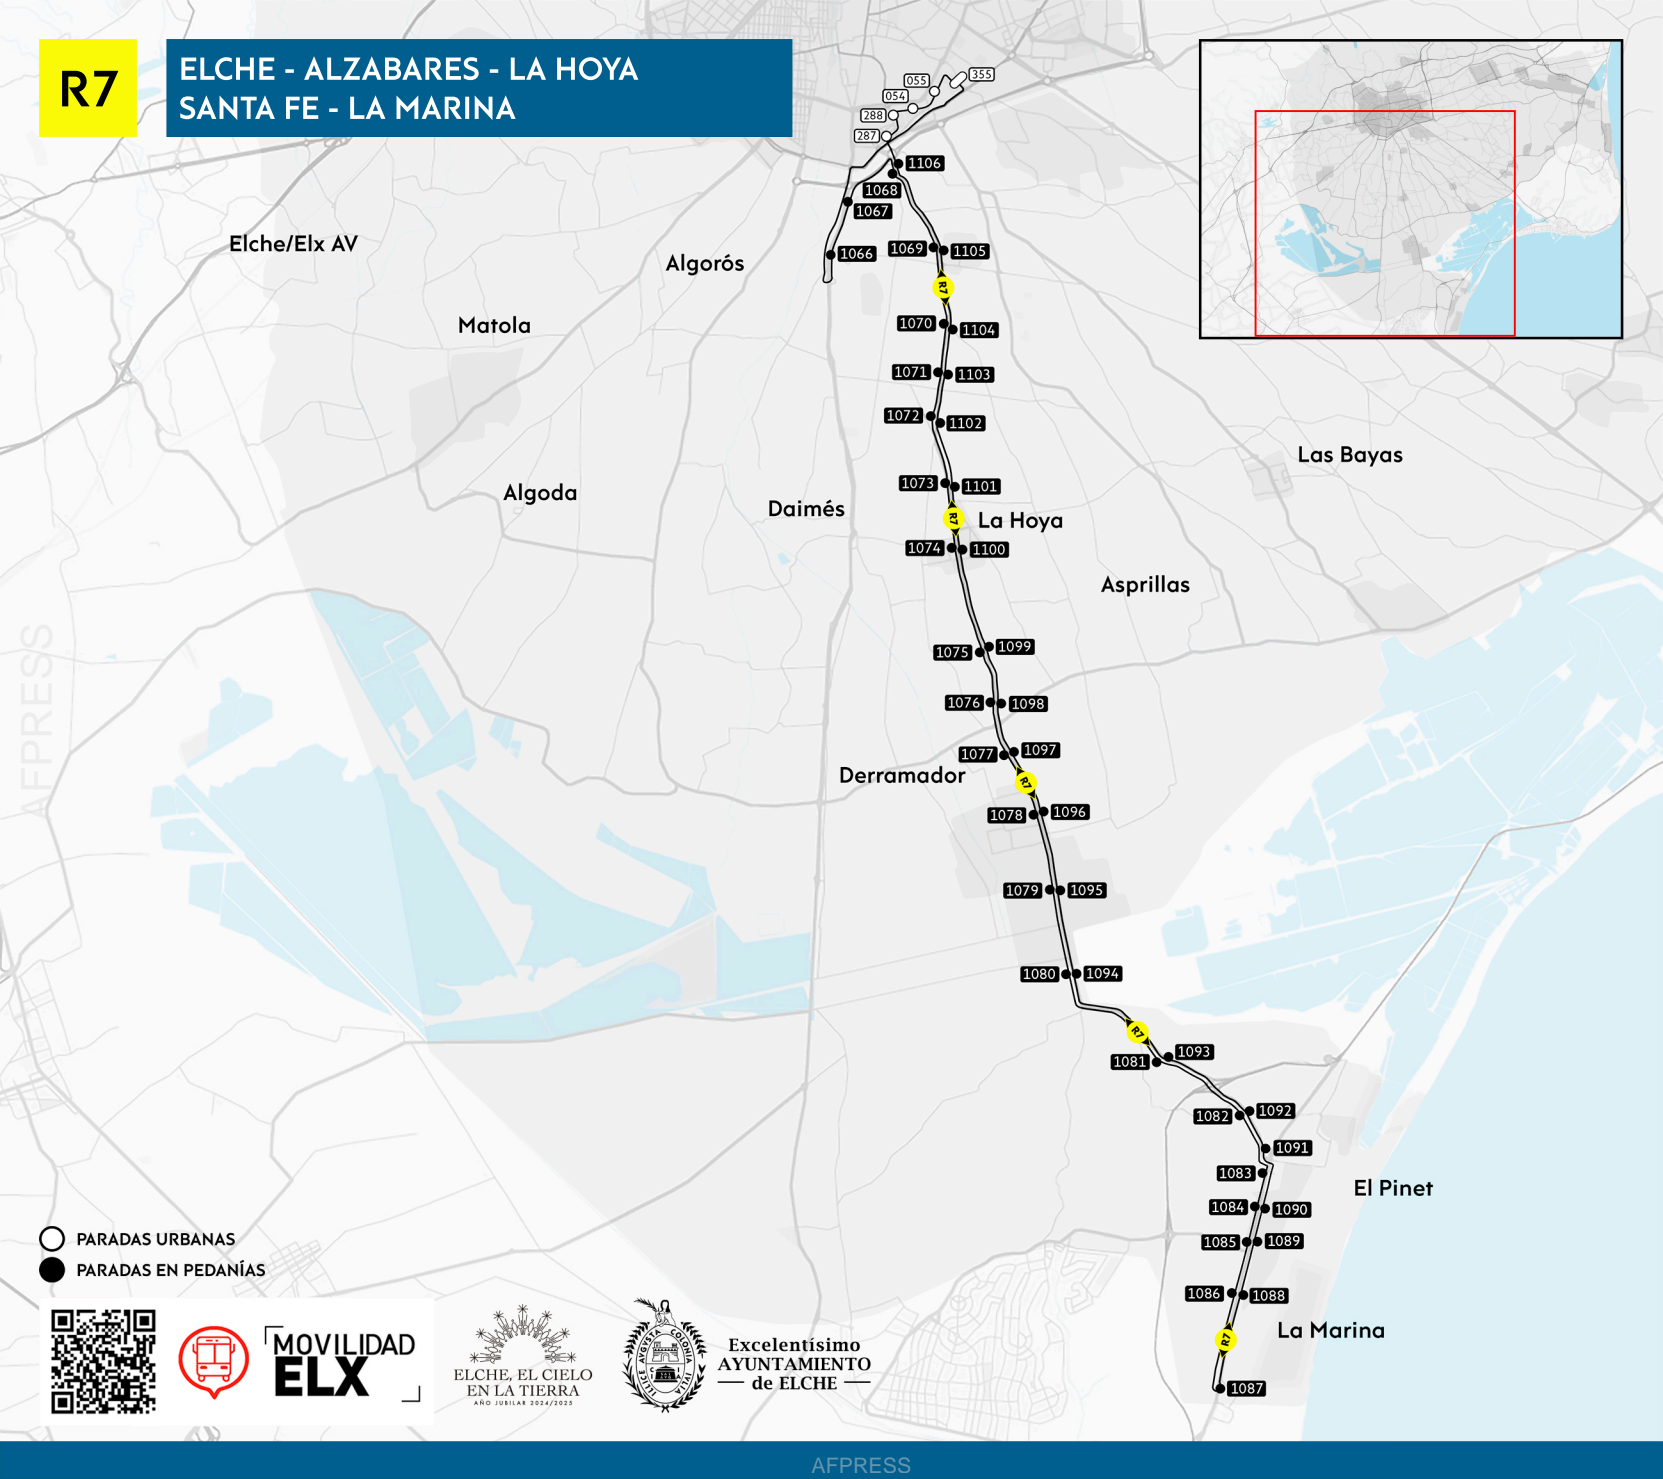

Elche/Elx AV

Matola

Algoda

Algorós

Daimés

La Hoya

Asprillas

Derramador

    @buselche

 info.elche@avanzagrupom.es

 www.auesa.es

R7

ELCHE - ALZABARES - LA HOYA SANTA FE - LA MARINA

R7

ELCHE - ALZABARES - LA HOYA
SANTA FE - LA MARINA

- PARADAS URBANAS
- PARADAS EN PEDANÍAS