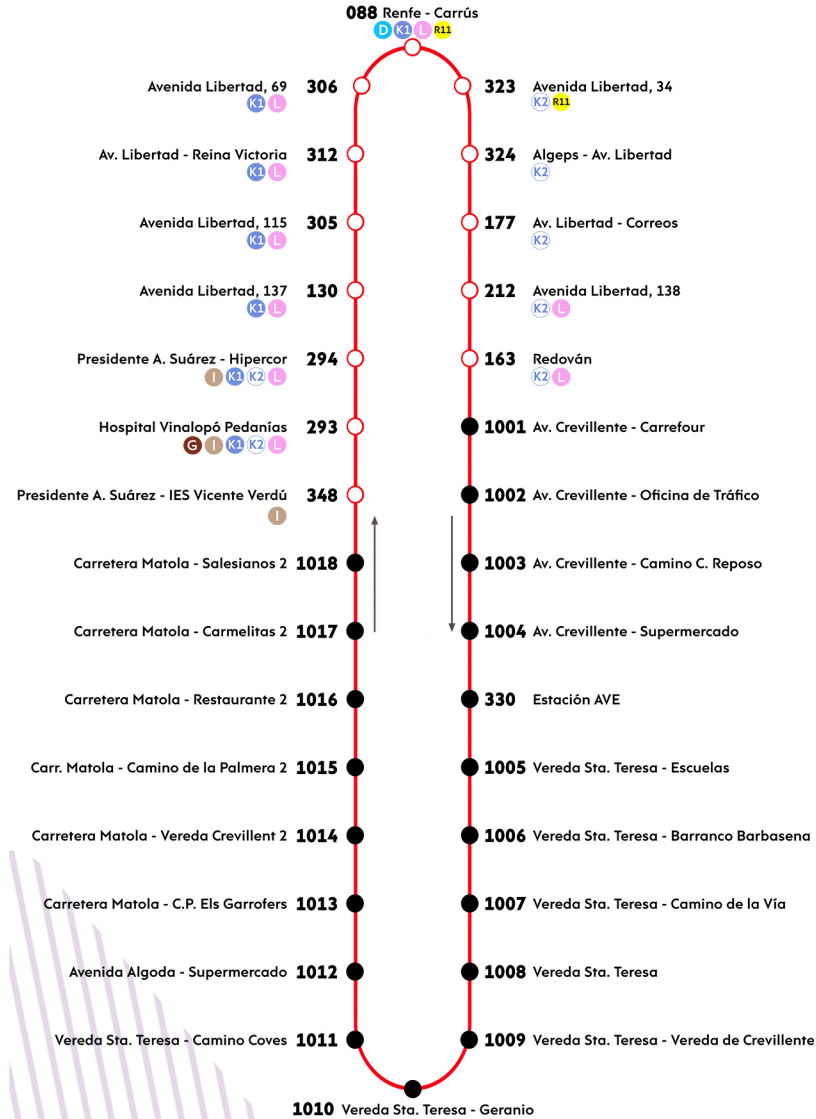

R4

ELCHE - ESTACIÓN A.V.E. ALGODA - MATOLA

HORARIO

Barxell (242)	Renfe-Carrús (088)	C.C.Carrefour (1001)	Oficina Tráfico (1002)	Estación AVE (330)	Algoda-Matola (1012)	Hosp.Vinalopó (293)
6:10	6:17	6:25	6:27	6:35	6:43	6:48
	7:00	7:10	7:12	7:20	7:30	7:37
	7:50	8:00	8:02	8:10	8:20	8:27
	8:40	8:50	8:52	9:00	9:10	9:17
	9:30	9:40	9:42	9:50	10:00	10:07
	10:20	10:30	10:32	10:40	10:50	10:57
	11:10	11:20	11:22	11:30	11:40	11:47
	12:00	12:10	12:12	12:20	12:30	12:37
	12:50	13:00	13:02	13:10	13:20	13:27
	13:40	13:50	13:52	14:00	14:10	14:17
	14:30	14:40	14:42	14:50	15:00	15:07
	15:20	15:30	15:32	15:40	15:50	15:57
	16:10	16:20	16:22	16:30	16:40	16:47
	17:02	17:13	17:15	17:25	17:33	17:40
	17:50	18:00	18:02	18:10	18:20	18:27
	18:40	18:50	18:52	19:00	19:10	19:17
	19:30	19:40	19:42	19:50	20:00	20:07
	20:20	20:30	20:32	20:40	20:50	20:57
	21:10	21:20	21:22	21:30	21:40	21:47
				21:45*		

* Salida directa desde estación AVE a Renfe-Carrús (088)
Consulte posibles refuerzos de salidas y llegadas AVE en www.auesa.es

R4

ELCHE - ESTACIÓN A.V.E. ALGODA - MATOLA

Oficina de Atención al Usuario y Objetos Perdidos:
Travesía Alfredo Llopis, s/n