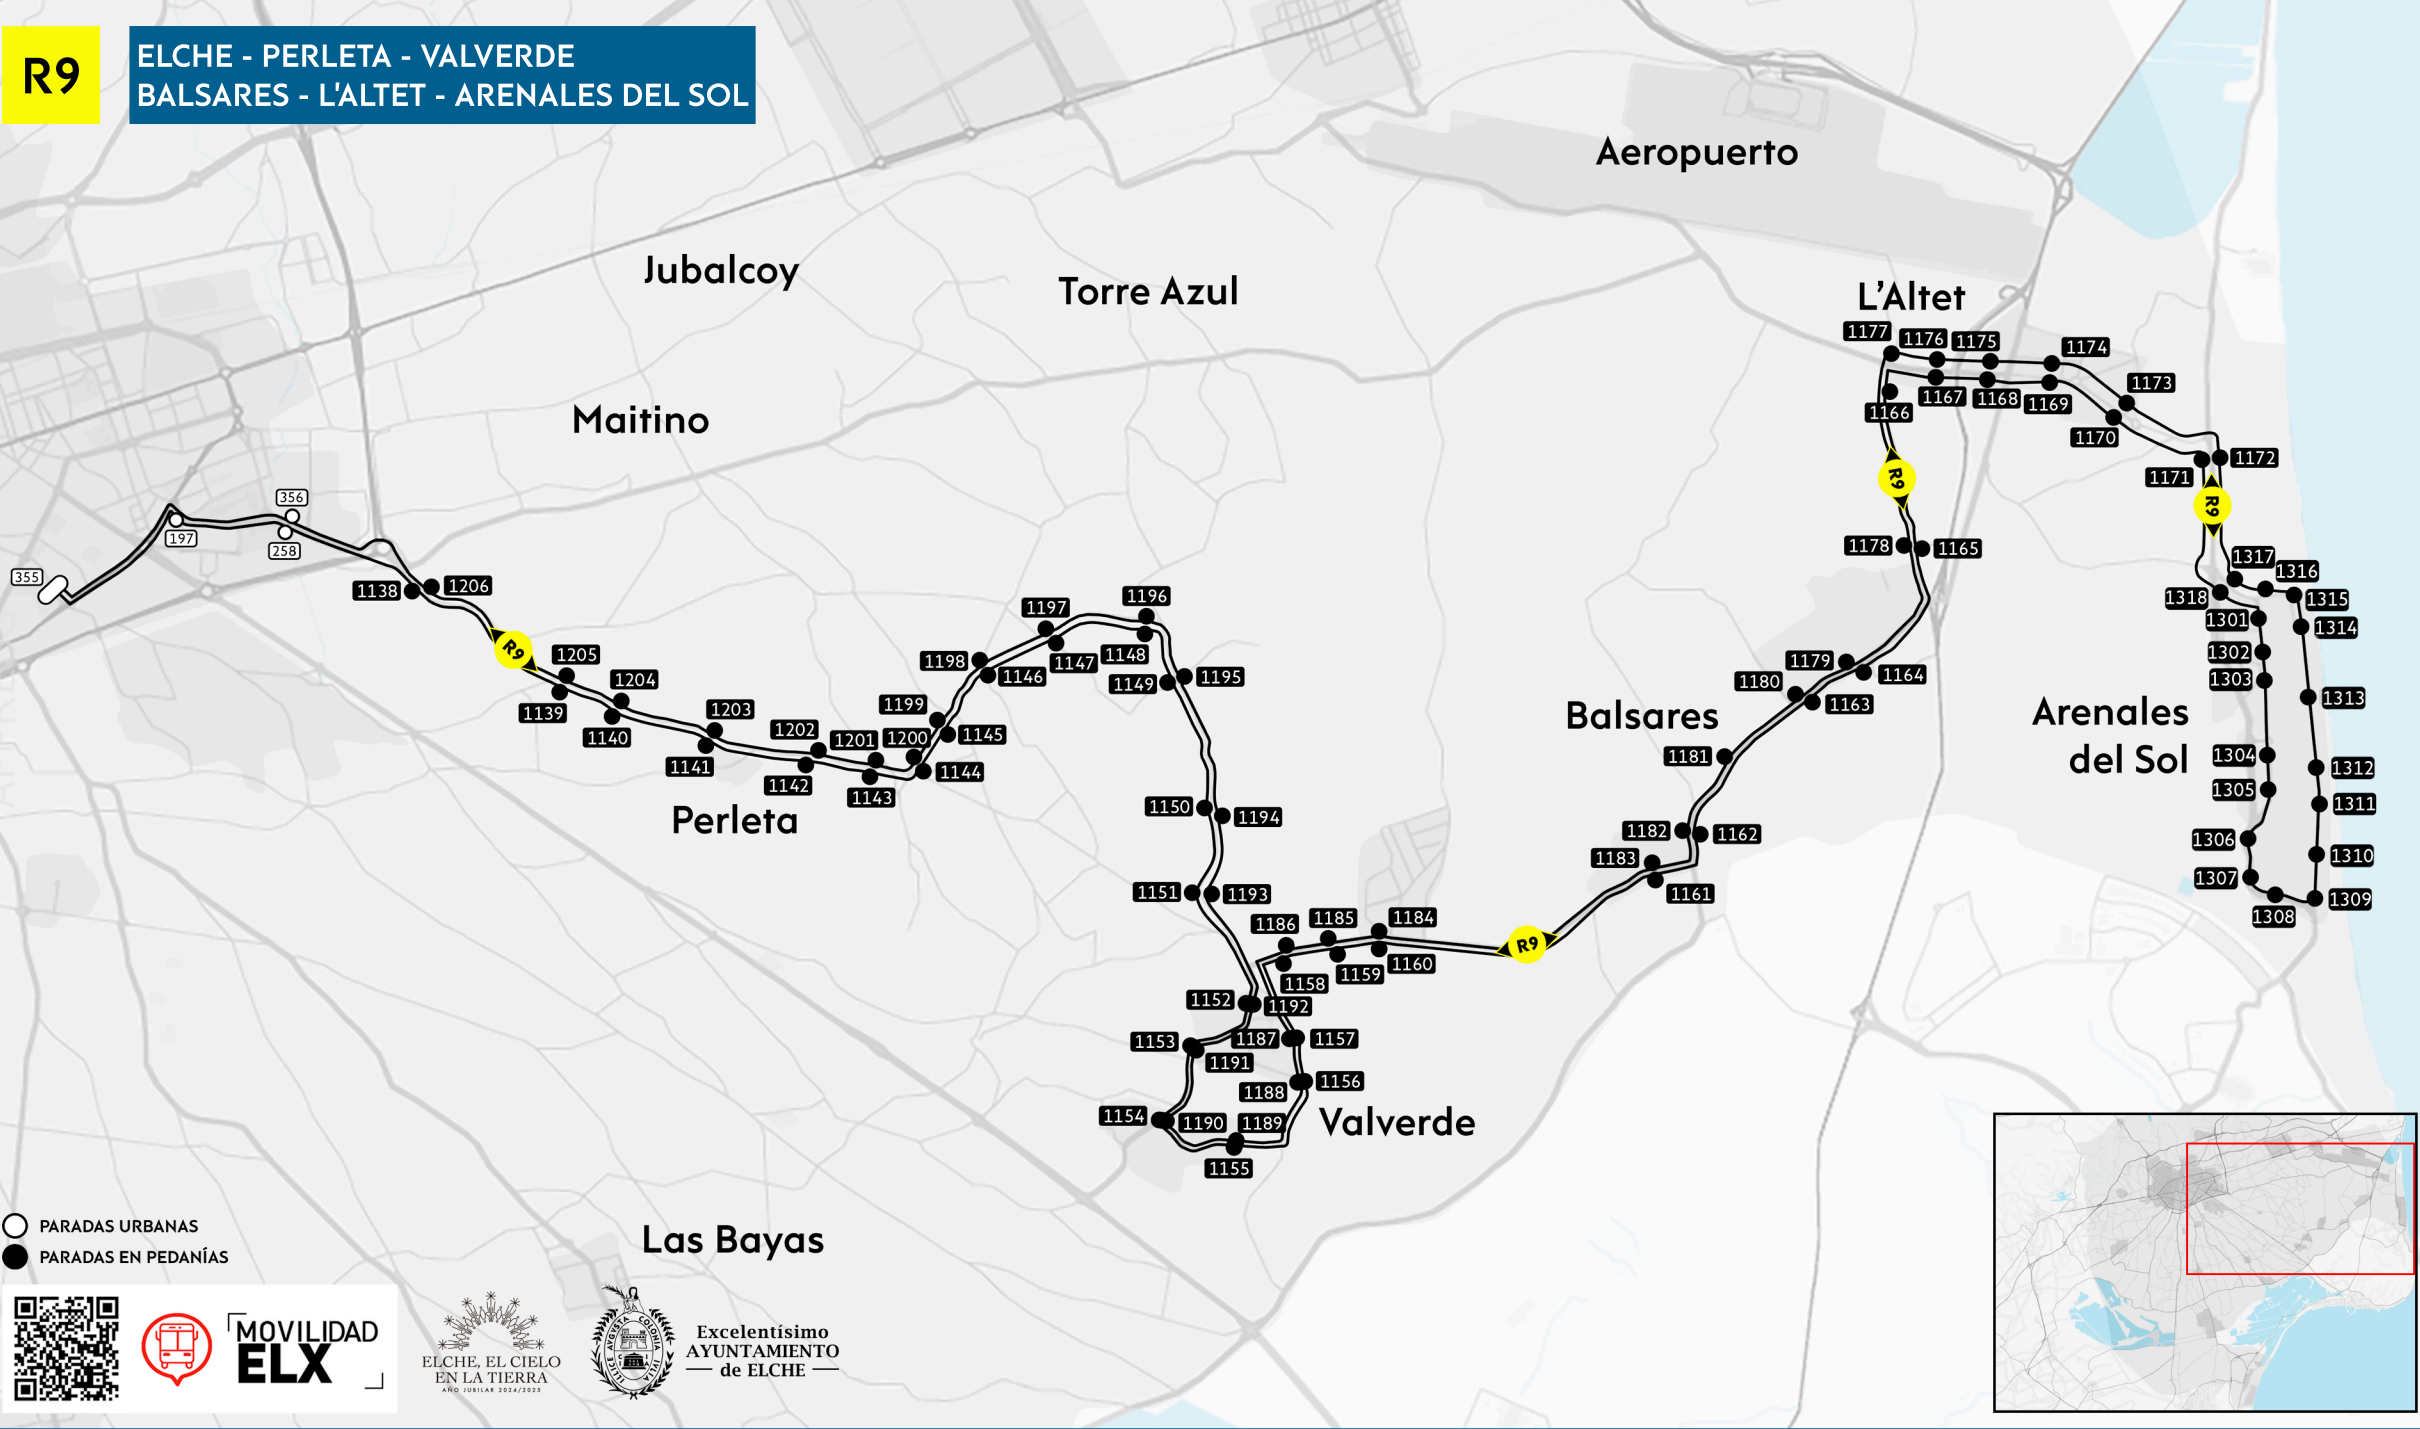

Horarios aproximados con todas las unidades en línea.
Consulte los horarios de verano próximamente en www.auesa.es

R9

ELCHE - PERLETA - VALVERDE - BALSARES - L'ALTET - ARENALES DEL SOL

R9

ELCHE - PERLETA - VALVERDE
BALSARES - L'ALTET - ARENALES DEL SOL